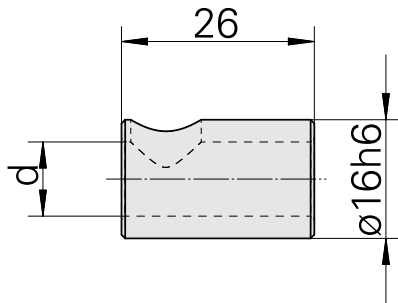

Douille de serrage D16/ 6mm

Données techniques

Catégorie d'accessoires PO	Douille de serrage
Attachement	D16
Logement d'outils	6mm

Documents

Aucun téléchargement n'est disponible pour ce produit