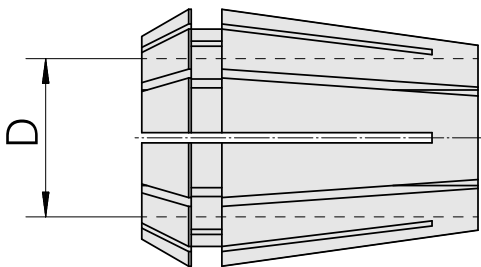

Pinze di serraggio ER ER 25 1-16mm, set completo con tutte le pinze di serraggio

Caratteristiche tecniche

Categoria acces. portautensile	Pinze di serraggio ER
Attacco	ER25
Attacco per utensile	1-16mm
Tipo pinza di serraggio	ER 25