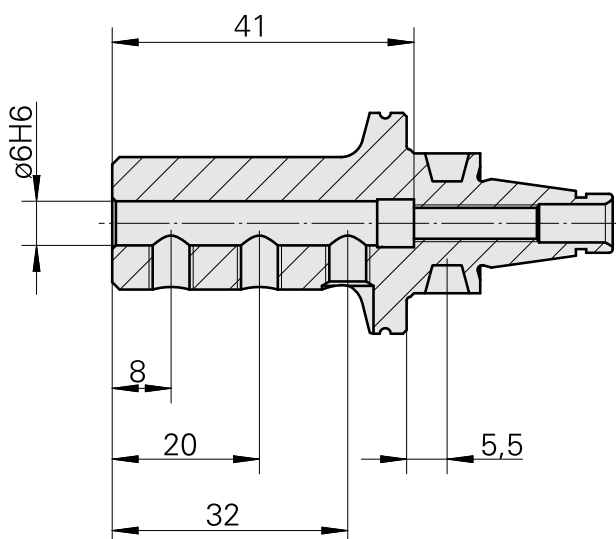

WFB 20-12 D6

Technische Daten

WZH Zubehörkategorie

WFB 20-12

Aufnahme

D6

Schnellwechseleinsätze

Ausdrehhalter

Dokumente

Für dieses Produkt sind keine Downloads vorhanden

Zubehör

Optionales Zubehör

weiteres Zubehör

[Stellschraube M 5x15](#)

Artikel-Id : 10491071
frühere Artikel-Id : 326794

[Stift-Gewinde 45H M 6x 5 913](#)

Artikel-Id : 10518942
frühere Artikel-Id : 410156.0605
