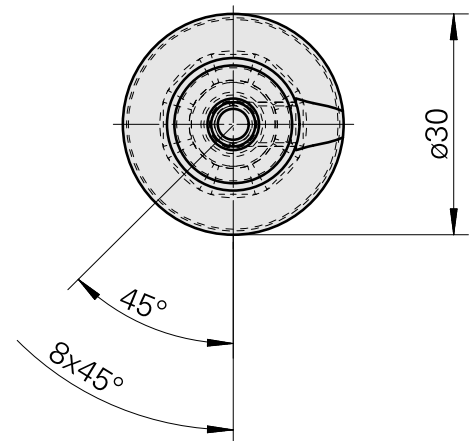

Dokumente

Für dieses Produkt sind keine Downloads vorhanden

Zubehör

Optionales Zubehör

weiteres Zubehör

[Stellschraube M 5x15](#)

Artikel-Id : 10491071
frühere Artikel-Id : 326794

[Stift-Gewinde 45H M 6x 5 913](#)