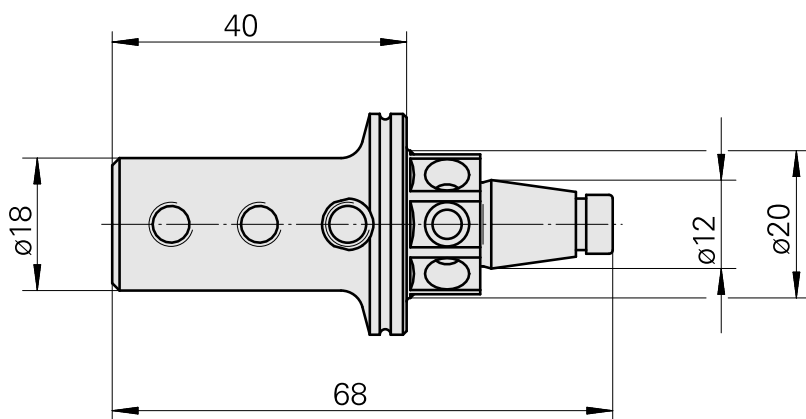

WFB 20-12 D6

Technische Daten

WZH Zubehörkategorie

WFB 20-12

Aufnahme

D6

Schnellwechseleinsätze

Ausdrehhalter

Dokumente

Für dieses Produkt sind keine Downloads vorhanden

Zubehör

Optionales Zubehör

weiteres Zubehör

[Stellschraube M 5x15](#)

Artikel-Id : 10491071
frühere Artikel-Id : 326794

[Stift-Gewinde 45H M 6x 5 913](#)

Artikel-Id : 10518942
frühere Artikel-Id : 410156.0605
