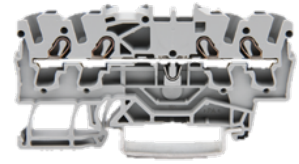

## Clip

### Caratteristiche tecniche

<b>Lin. prod. di altri produtt.</b>	Wago
<b>Gruppi elettrici</b>	Morsetto
<b>Lin. prod. di altri produtt.</b>	Wago Serie 2001
<b>Lunghezza</b>	70 Millimeter
<b>Larghezza</b>	5.2 Millimeter
<b>Altezza</b>	33 Millimeter
<b>Sezione</b>	2.5 Square millimeter
<b>N. di fili/poli (ST)</b>	4 Piece
	GY - grigio