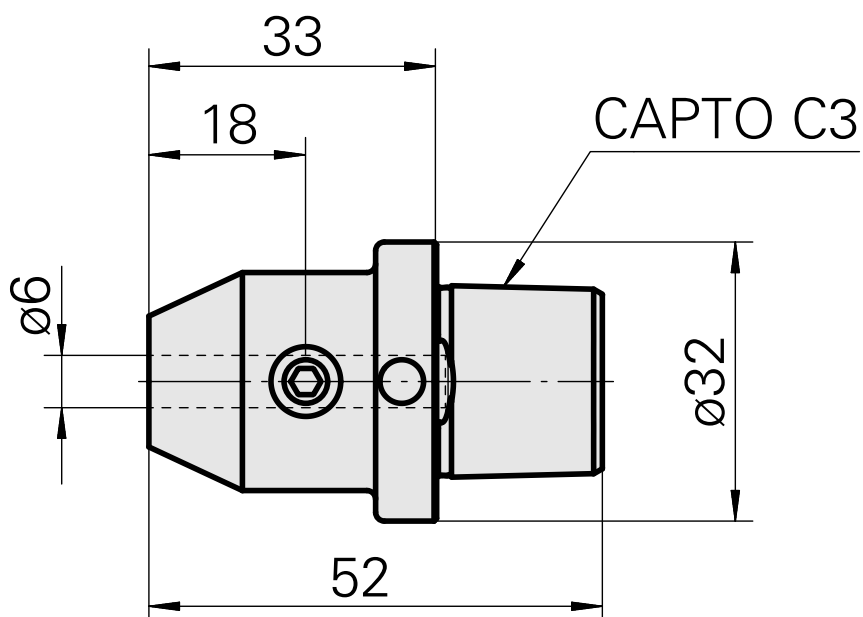

INDEX CAPTO C3 D6

Características técnicas

PF Categoria de acessórios

INDEX CAPTO C3

Recepção

D6

Inserções de troca rápida

alojamento Weldon