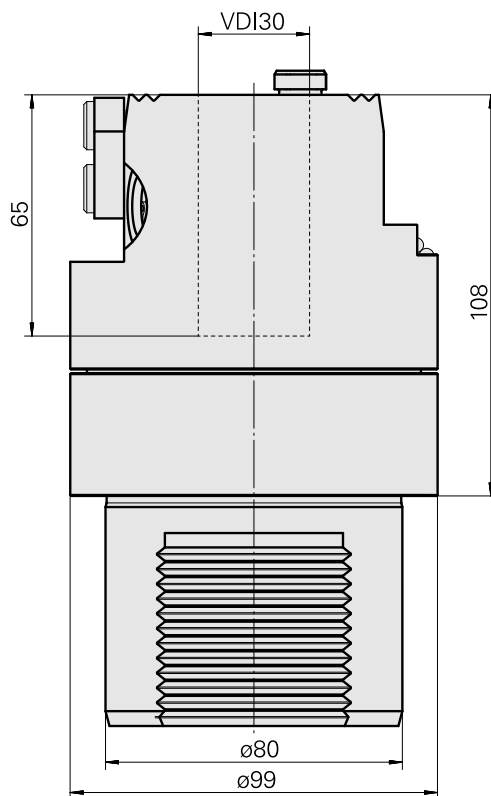

Adaptateur

Características técnicas

PF Categoria de acessórios

Adaptador para apar.pré-ajuste

Recepção

D80 dispositivos de presetting

Alojamento de ferramenta

VDI 30