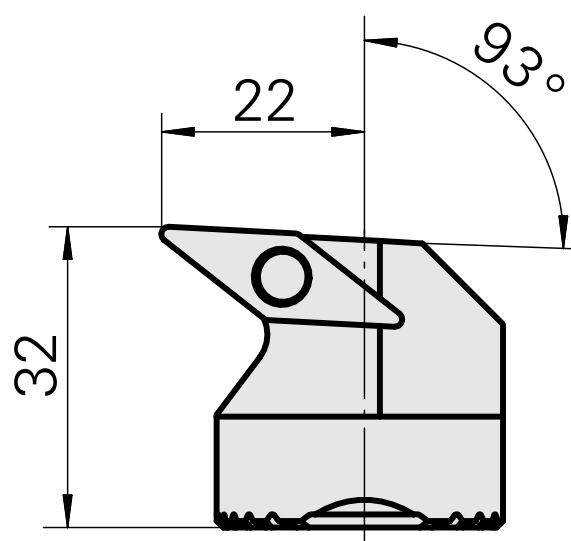

Ponta cortante (broca) para VC.. 1604..

Características técnicas

Recepção	para VC.. 1604..
Refrigeração	interno
Pressão (até)	50 bar
X [mm]	32
Z [mm]	22
Produtos INDEX TRAUB	G220.3 • R200 • TNX65/42 • TNX220.3

Documentos

Não há downloads disponíveis para este produto

Acessórios

Necessário para operação

[Paafuso de cabeça escareada Wohlhaupter Nr. 115673](#)

ID do produto : 10587078

ID anterior do produto : W00013.0026
