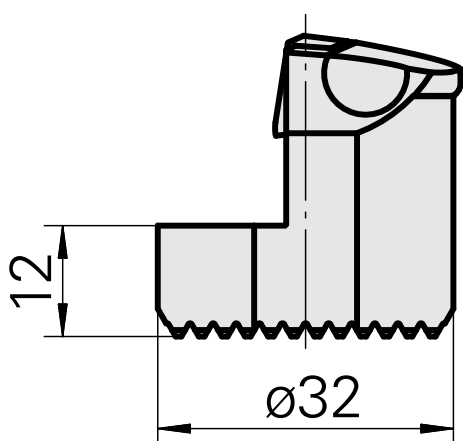

Ponta cortante (broca) para VC.. 1604..

Características técnicas

Recepção	para VC.. 1604..
Refrigeração	interno
Pressão (até)	50 bar
X [mm]	32
Z [mm]	22
Produtos INDEX TRAUB	G220.3 • R200 • TNX65/42 • TNX220.3

Documentos

Não há downloads disponíveis para este produto

Acessórios

Necessário para operação

[Paafuso de cabeça escareada Wohlhaupter Nr. 115673](#)

ID do produto : 10587078

ID anterior do produto : W00013.0026
