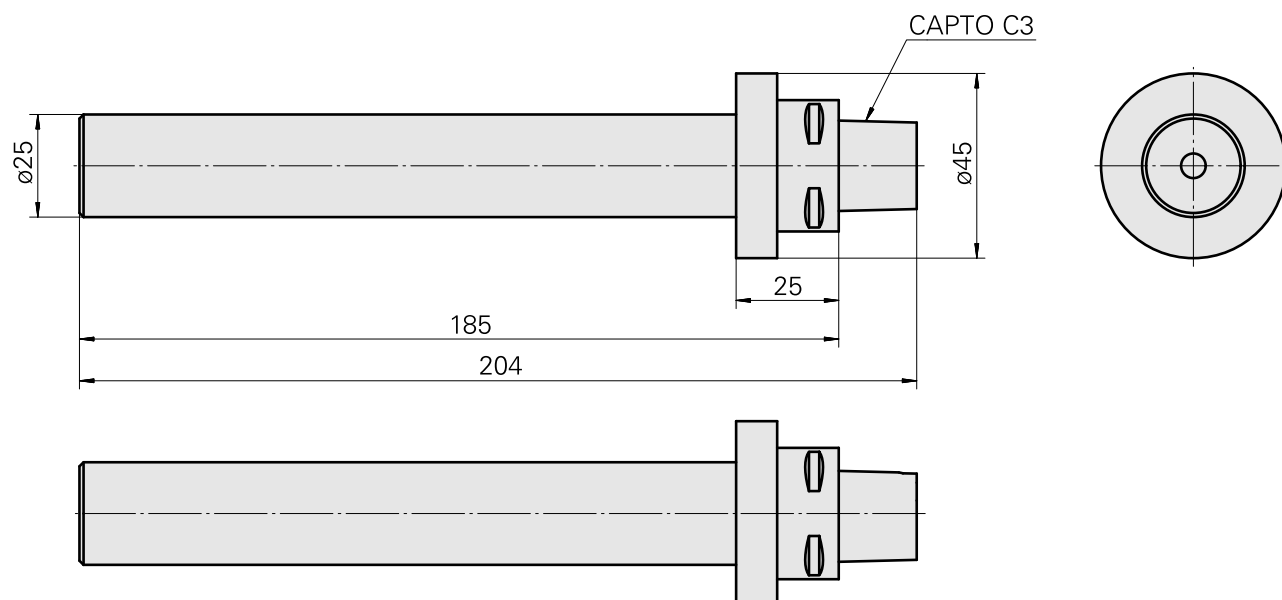

INDEX CAPTO C3 D25, Mandrin de contrôle

Données techniques

Catégorie d'accessoires PO	INDEX CAPTO C3
Attachement	D25
Inserts à changement rapide	Mandrin de contrôle

Documents

Aucun téléchargement n'est disponible pour ce produit