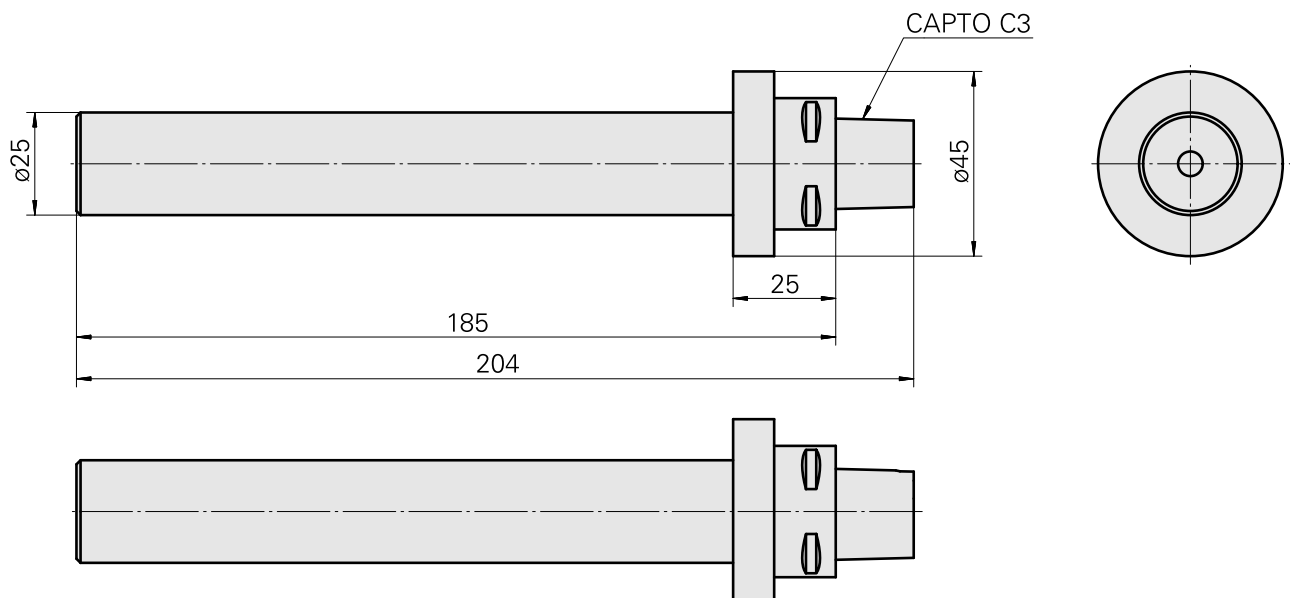

INDEX CAPTO C3 D25, Calibrating tool

Technische Daten

WZH Zubehörkategorie	INDEX CAPTO C3
Aufnahme	D25
Schnellwechseleinsätze	Prüfdorn

Dokumente

Für dieses Produkt sind keine Downloads vorhanden