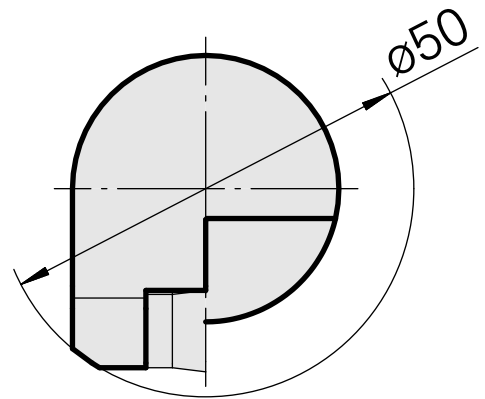

INDEX CAPTO C3 für DC.. 11T3.., rechts, ohne Greiferrille

Technical data

WZH Zubehörkategorie

INDEX CAPTO C3

Aufnahme

für DC.. 11T3..

Schnellwechseleinsätze

Drehhalter