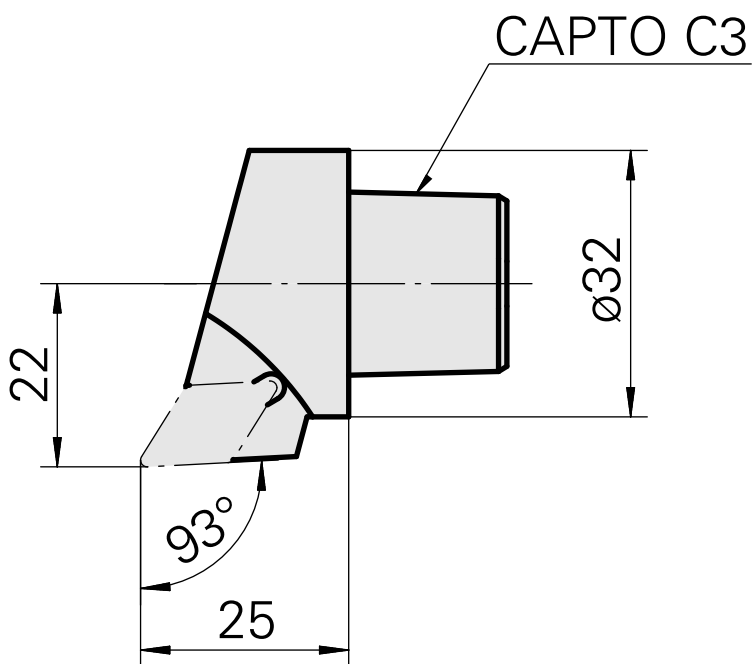

INDEX CAPTO C3 für DC.. 11T3.., rechts, ohne Greiferrille

Technical data

WZH Zubehörkategorie

INDEX CAPTO C3

Aufnahme

für DC.. 11T3..

Schnellwechseleinsätze

Drehhalter