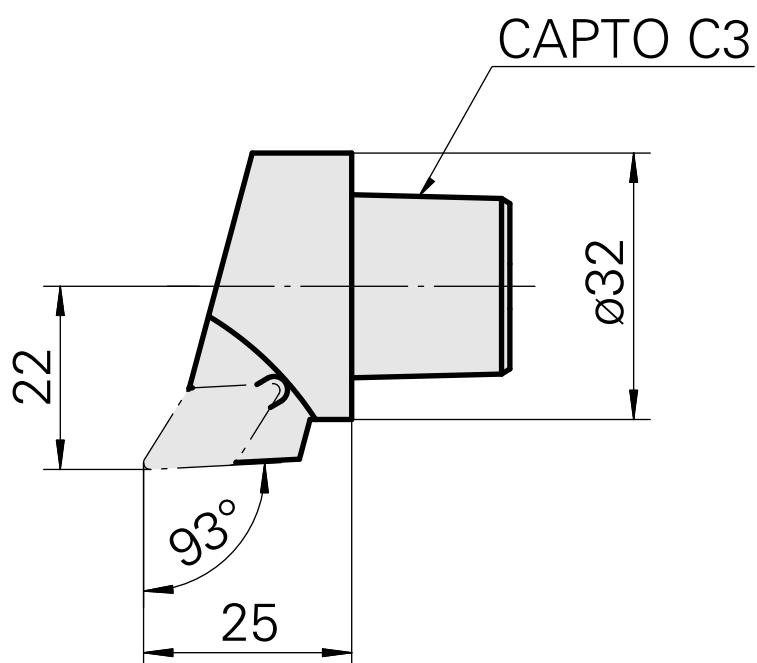

INDEX CAPTO C3 pour DC.. 11T3., droit, sans rainure de préhenseur

Caratteristiche tecnica

Catégorie d'accessoires PO

INDEX CAPTO C3

Attachement

pour DC.. 11T3..

Inserts à changement rapide

PO de tournage