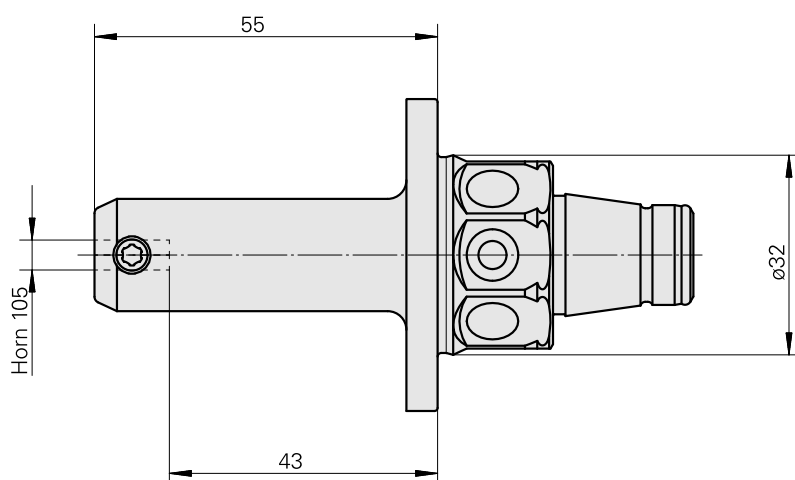

WFB 32-20 Horn, type 105

Données techniques

Catégorie d'accessoires PO

WFB 32-20

Attachement

Horn, type 105

Inserts à changement rapide

Horn S-Mini