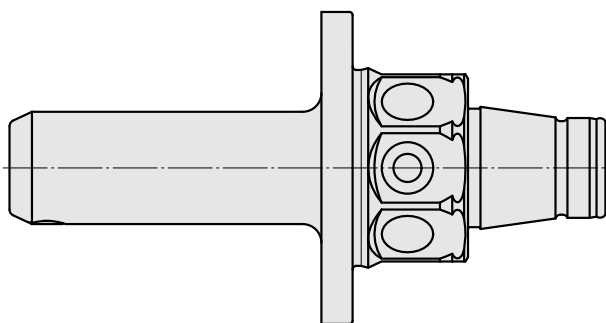

WFB 32-20 Horn, type 105

Données techniques

Catégorie d'accessoires PO

WFB 32-20

Attachement

Horn, type 105

Inserts à changement rapide

Horn S-Mini