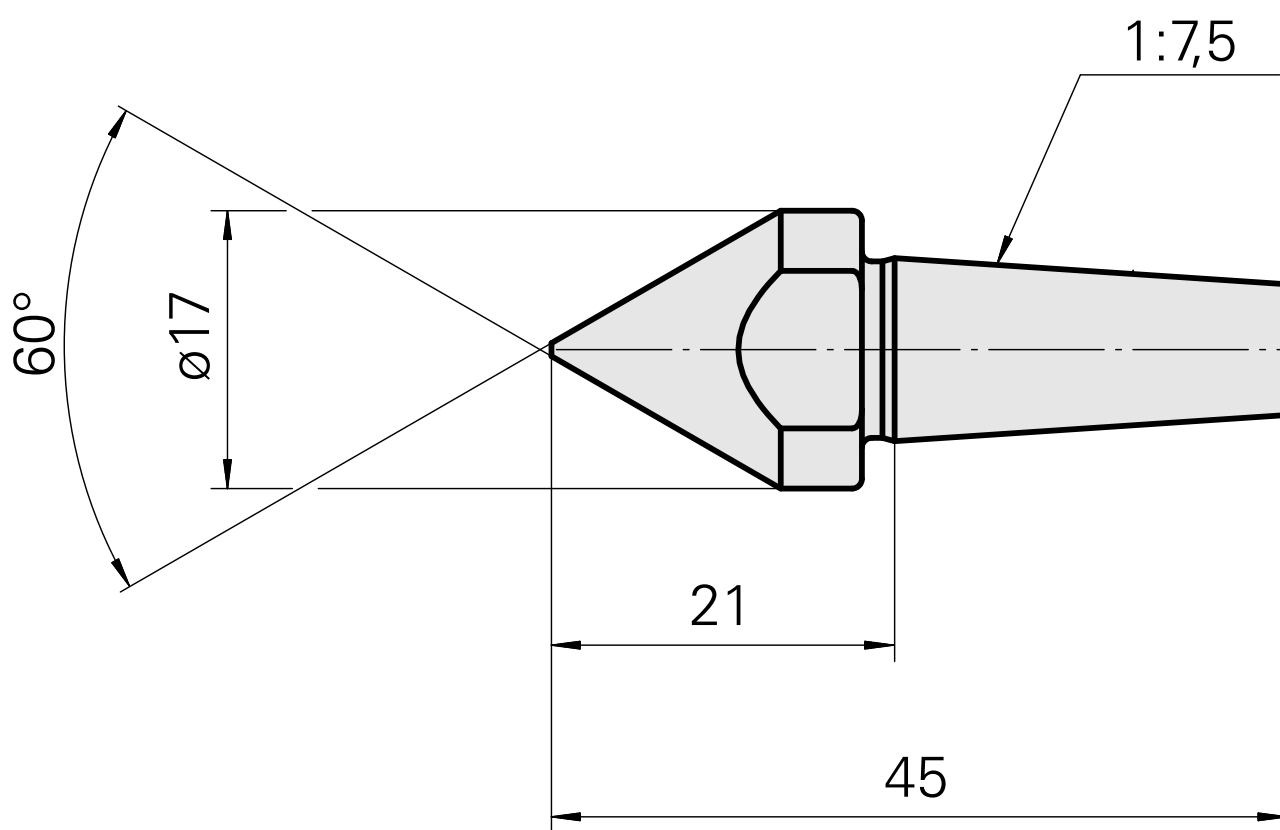

## Zentrierspitze, 60° D17 mm für Hohlkörper

### Technische Daten

WZH Zubehörkategorie

Zentrierspitze, universal

Aufnahme

D11,2/Kegel 1:7,5