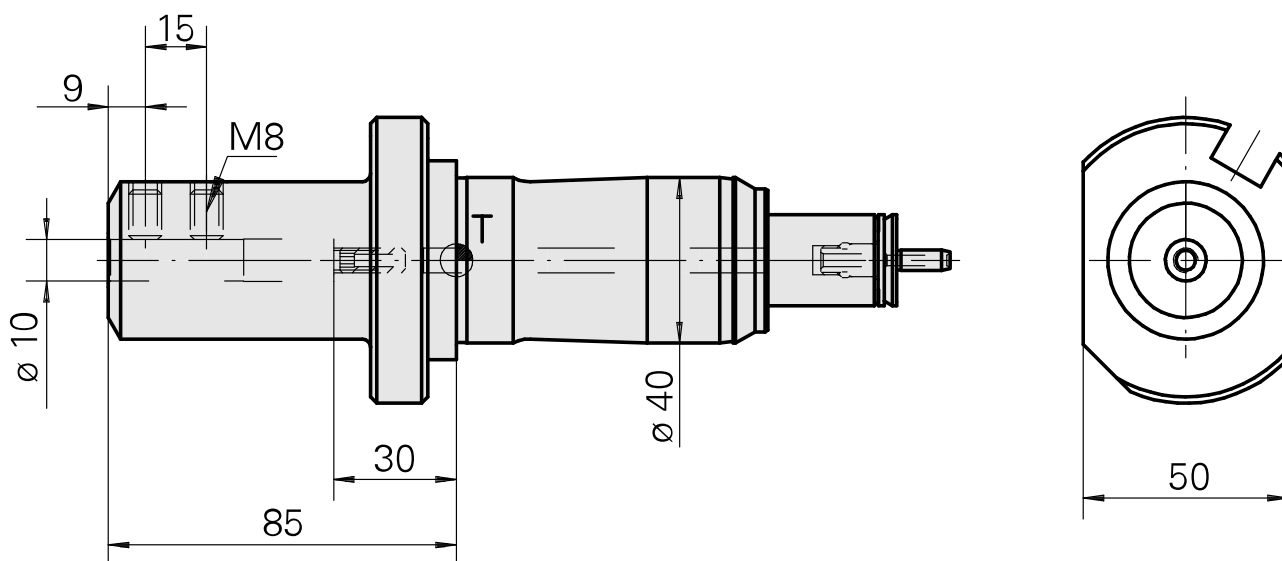

Porte-foret Queue de 40 D10

Données techniques

Queue TNL	Queue de 40
Entraînement	non entraîné
Arrosage	central
Pression	120 bar
Attachement	D10
Produits INDEX TRAUB	TNK36 • TNL26

Documents

Aucun téléchargement n'est disponible pour ce produit