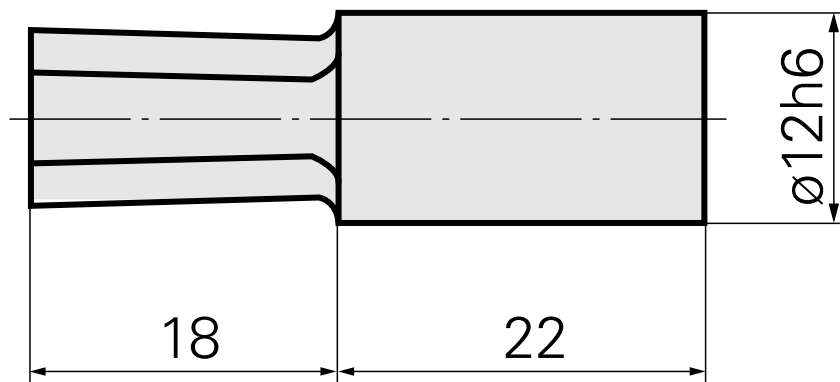

Broach SW6 mm

技术特点

刀座附件类别
夹具
刀具夹具

拉刀
SW6 mm
12mm

10824454
W37606.0600

INDEX

文件

No downloads available for this product