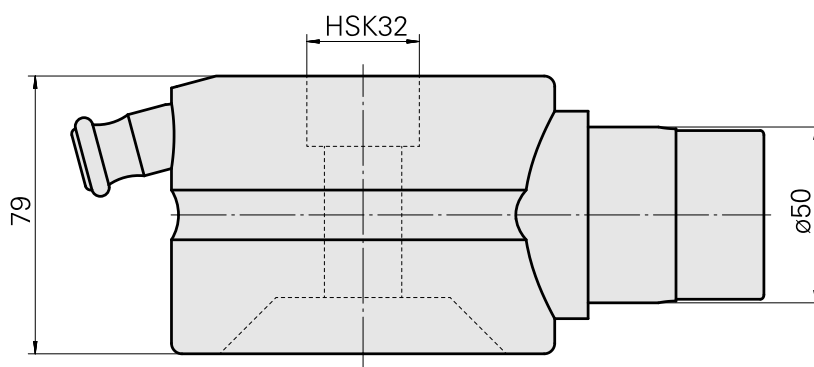

Adapter mounting aid HSK 32

Caratteristiche tecniche

Categoria acces. portautensile

Adatta. ausilio monta.

Attacco per utensile

HSK 32

Documenti

Non sono disponibili download per questo prodotto