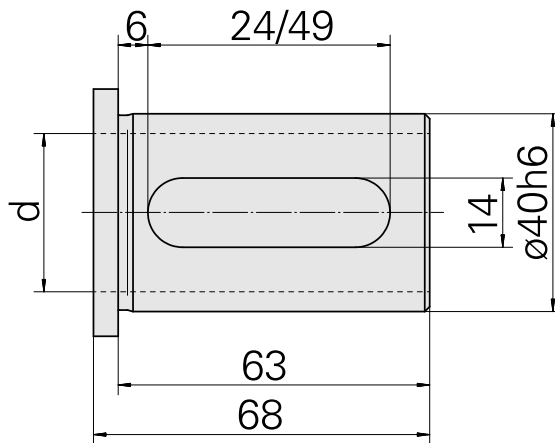

## 带肩安装套 D40/ 20mm

### 技术特点

刀座附件类别

带肩安装套

夹具

D40

刀具夹具

20mm