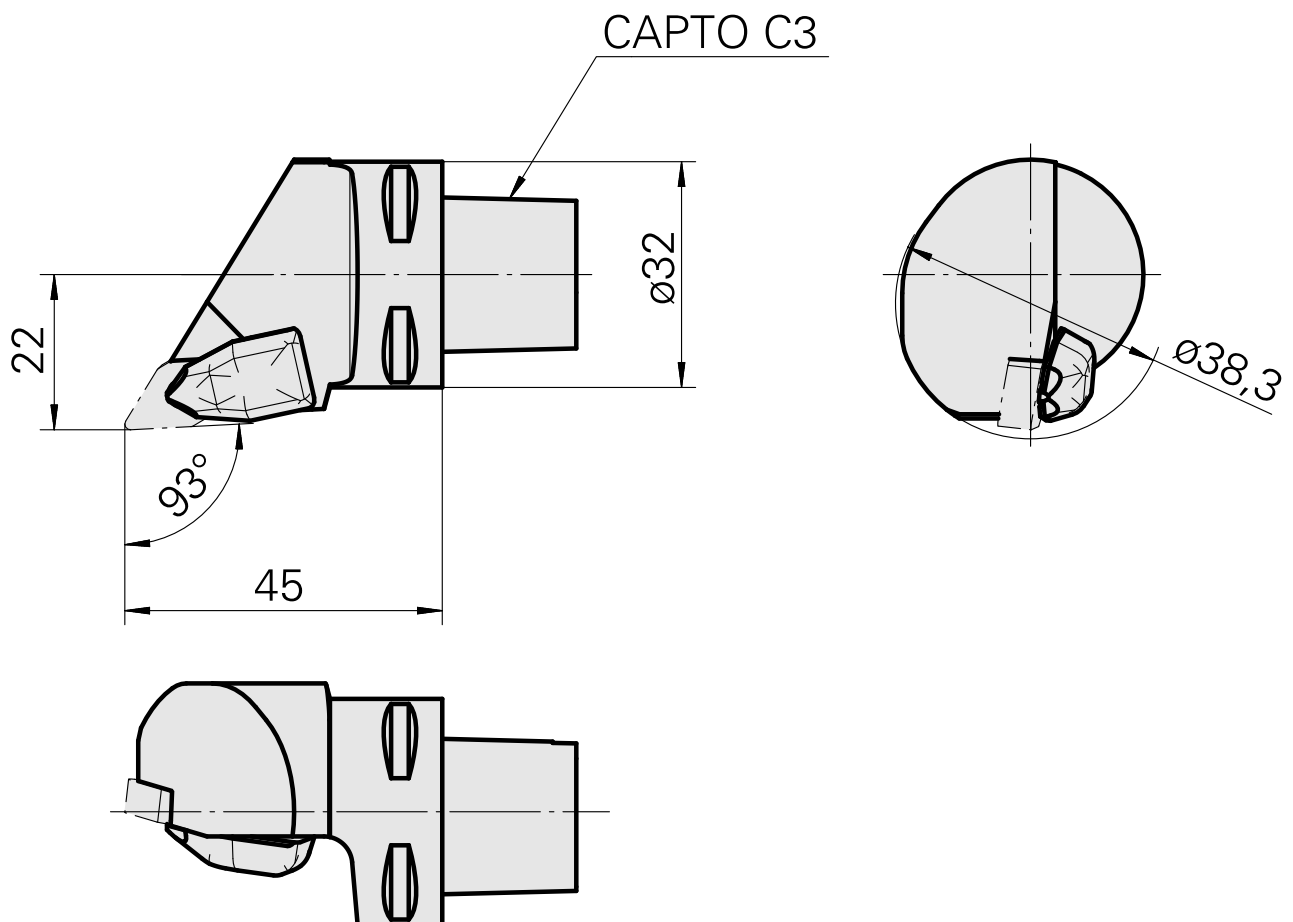

INDEX CAPTO C3 for DN.. 1104.., right, with gripper groove

Technische Daten

WZH Zubehörkategorie

INDEX CAPTO C3

Aufnahme

für DN.. 1104..

Schnellwechseleinsätze

Drehhalter