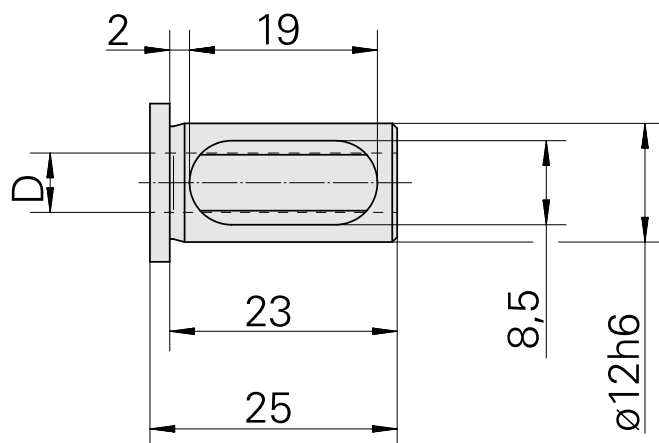

Bussola attacco con manicotto D12/ 8mm

Caratteristiche tecniche

Categoria acces. portautensile	Bussola attacco con manicotto
Attacco	D12
Attacco per utensile	8mm

Documenti

Non sono disponibili download per questo prodotto