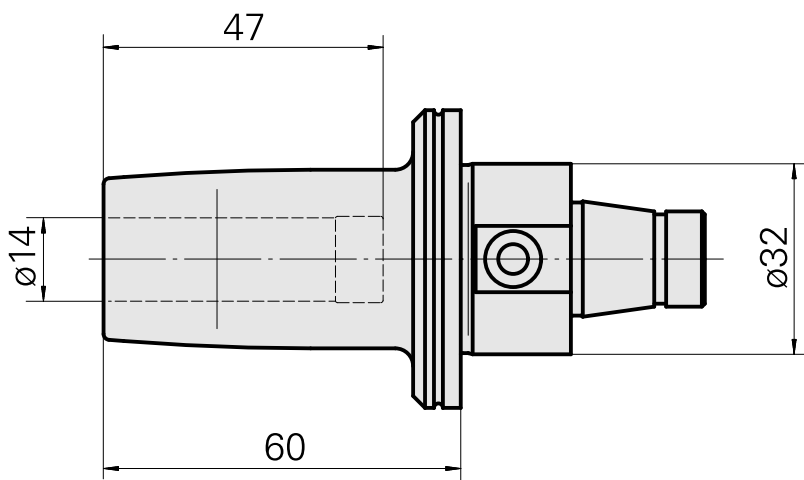

## WFB 32-20 Schrumpfaufnahme D14

### Technische Daten

**WZH Zubehörkategorie**

WFB 32-20

**Aufnahme**

Schrumpfaufnahme D14

**Schnellwechseleinsätze**

Schrumpfaufnahme