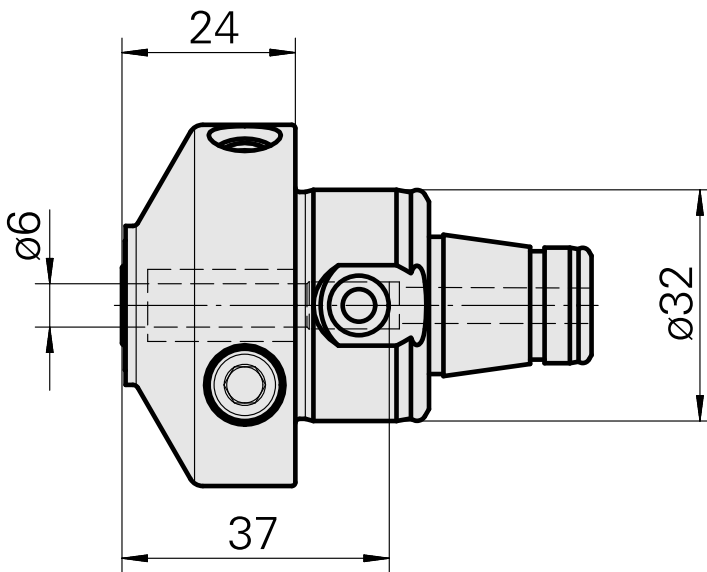

### Données techniques

Catégorie d'accessoires PO

WFB 32-20

Attachement

Hydroexpansible D6

Inserts à changement rapide

avec attachem. hydroexpansible