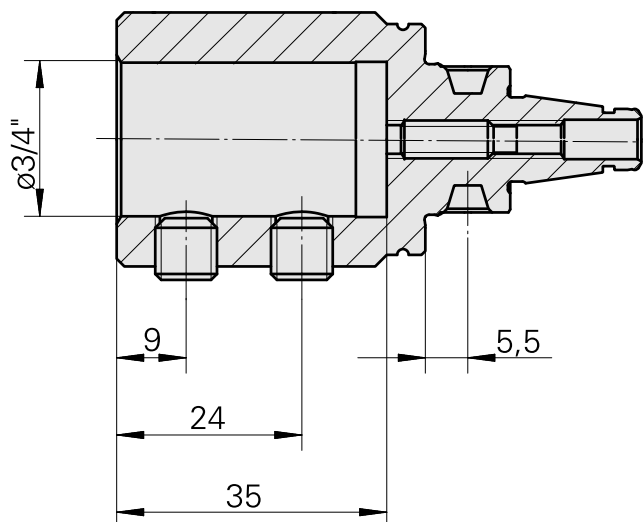

### Données techniques

Catégorie d'accessoires PO

WFB 20-12

Attachement

D3/4"

Inserts à changement rapide

Porte-outil d'alésage

A-A

#### [Vis de réglage M 5x15](#)

ID produit : 10491071

Ancienne ID produit : 326794

---