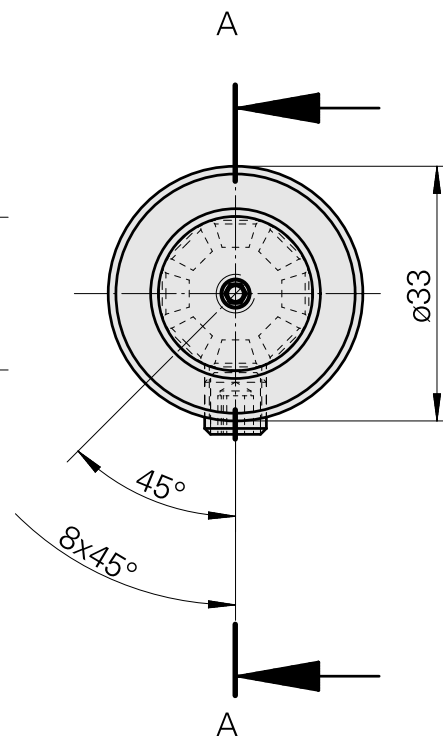

### Données techniques

Catégorie d'accessoires PO

WFB 20-12

Attachement

D3/4"

Inserts à changement rapide

Porte-outil d'alésage

A-A

#### [Vis de réglage M 5x15](#)

ID produit : 10491071

Ancienne ID produit : 326794

---