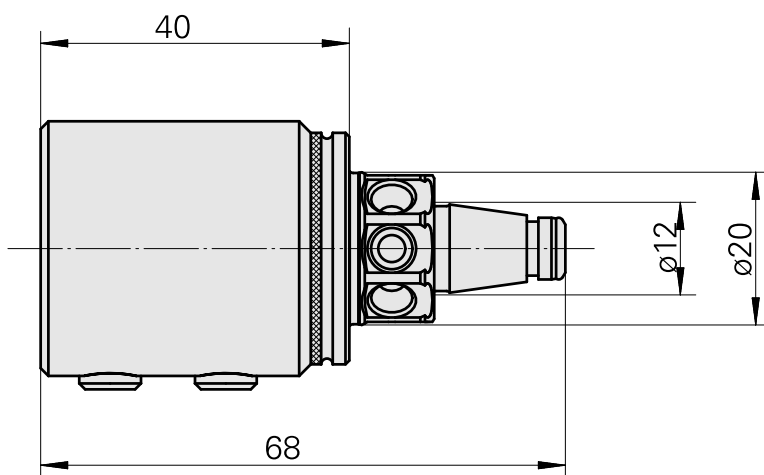

### Données techniques

Catégorie d'accessoires PO

WFB 20-12

Attachement

D3/4"

Inserts à changement rapide

Porte-outil d'alésage

A-A

#### [Vis de réglage M 5x15](#)

ID produit : 10491071

Ancienne ID produit : 326794

---