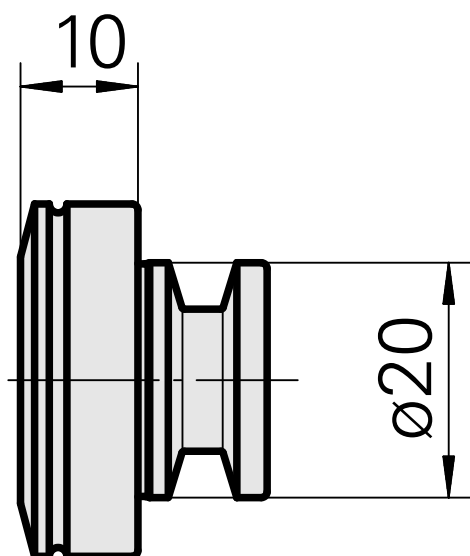

WFB 20-12, bouchon obturateur

Données techniques

Catégorie d'accessoires PO

Inserts à changement rapide

WFB 20-12

autres attachements

10775402
837714

INDEX