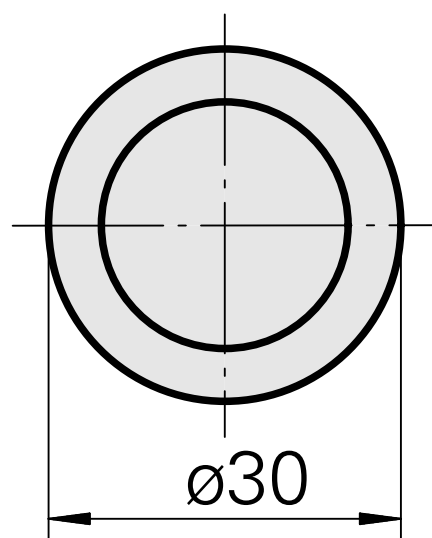

WFB 20-12, bouchon obturateur

Données techniques

Catégorie d'accessoires PO

Inserts à changement rapide

WFB 20-12

autres attachements

10775402
837714

INDEX