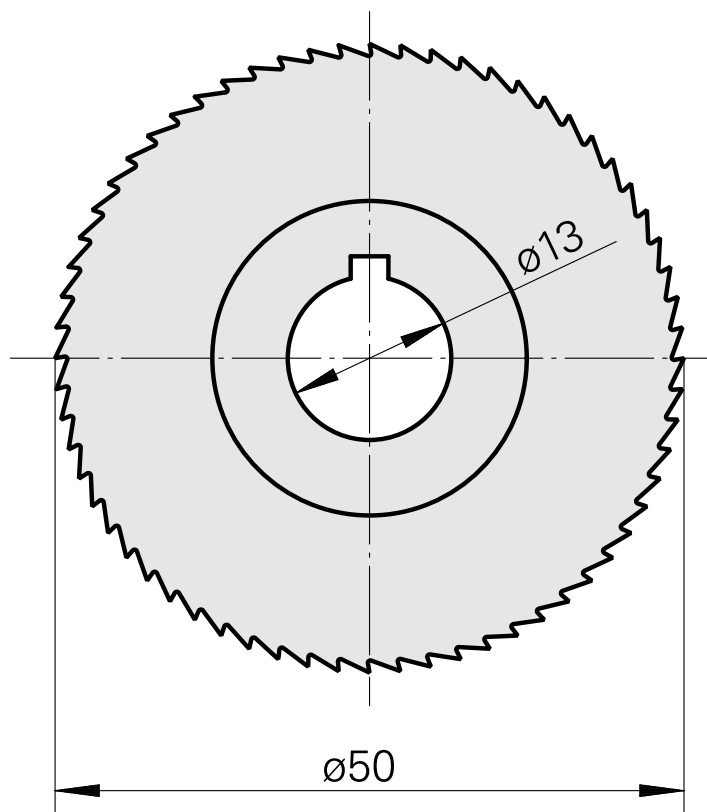

Nastro da sega, larghezza lama sega circolare 1,2 mm

Caratteristiche tecniche

Categoria acces. portautensile	Lama sega circolare d50
Attacco per utensile	13mm

Documenti

Non sono disponibili download per questo prodotto