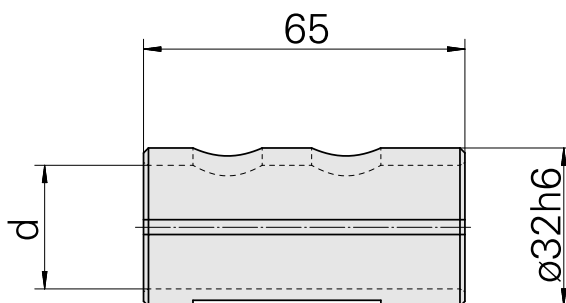

Bussola di attacco D32/ 16mm

Caratteristiche tecniche

Categoria acces. portautensile	Bussola di attacco
Attacco	D32
Attacco per utensile	16mm

Documenti

Non sono disponibili download per questo prodotto