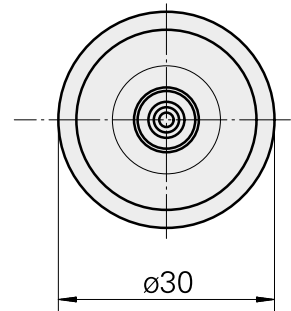

WFB 20-12 D8

Technische Daten

WZH Zubehörkategorie	WFB 20-12
Aufnahme	D8
Schnellwechseleinsätze	Weldon-Aufnahme

Dokumente

Für dieses Produkt sind keine Downloads vorhanden

Zubehör

Optionales Zubehör

weiteres Zubehör

[Stellschraube W&F M 5x10](#)

Artikel-Id : 10674886
frühere Artikel-Id : 326793

[Spannschraube M 8x7,5 \(108AWS\)](#)

Artikel-Id : 10078331
frühere Artikel-Id : 326790
