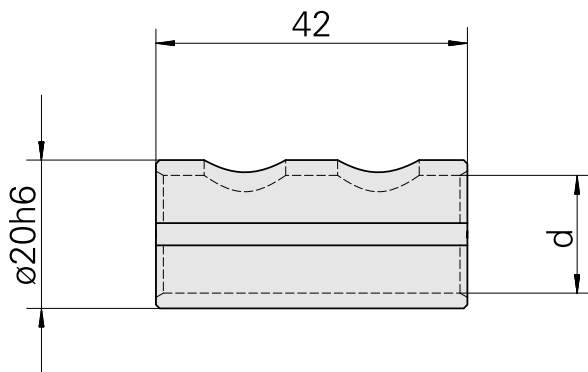

## 安装套 D20/ 6mm

### 技术特点

刀座附件类别  
夹具  
刀具夹具

安装套  
D20  
6mm