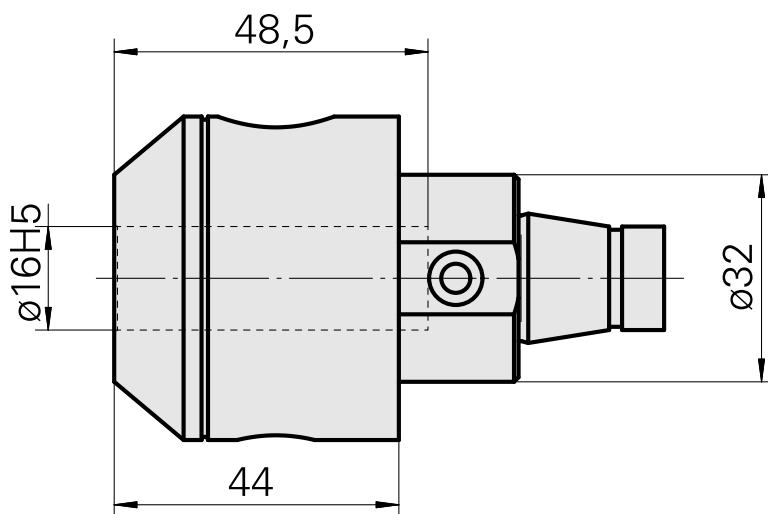

WFB 32-20 D16

Technische Daten

WZH Zubehörkategorie

WFB 32-20

Aufnahme

D16

Schnellwechseleinsätze

Weldon-Aufnahme

Dokumente

Für dieses Produkt sind keine Downloads vorhanden

Zubehör

Optionales Zubehör

weiteres Zubehör

[Aufnahmebuchse mit Bund D16](#)

Artikel-Id : 10914323

frühere Artikel-Id : W67511.04--
