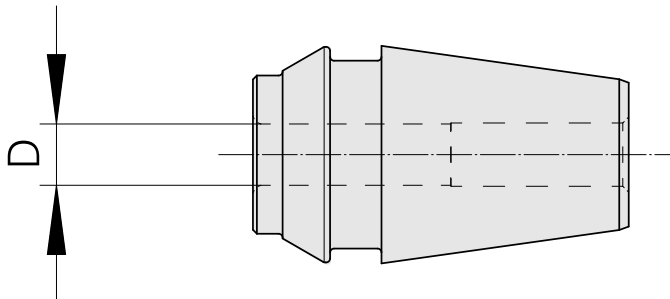

ER-Schrumpfspannzange ER11 4mm

Technische Daten

WZH Zubehörkategorie	ER-Schrumpfspannzange
Aufnahme	ER11
Werkzeugaufnahme	4mm
Spannzangentyp	ER11

Dokumente

Für dieses Produkt sind keine Downloads vorhanden