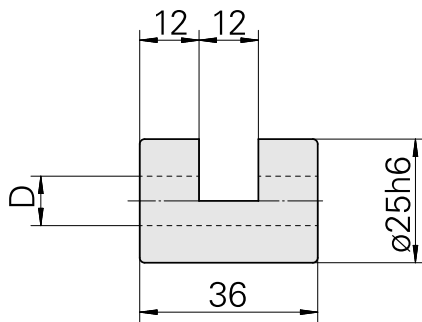

Bucha de fixação D25/ 11mm

Características técnicas

PF Categoria de acessórios	Bucha de fixação
Recepção	D25
Alojamento de ferramenta	11mm

Documentos

Não há downloads disponíveis para este produto