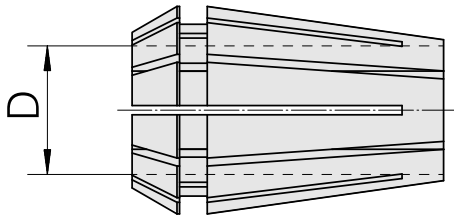

ER-夹头 ER 20 2-3mm

技术特点

刀座附件类别
夹具
刀具夹具
夹头型号

ER-夹头
ER20
2-3mm
ER 20

文件

没有针对此产品的任何下载