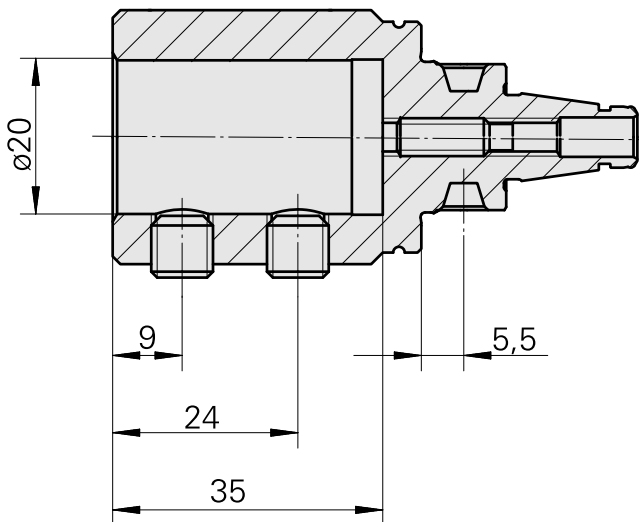

### Technische Daten

WZH Zubehörkategorie

WFB 20-12

Aufnahme

D20

Schnellwechseleinsätze

Ausdrehhalter

A-A