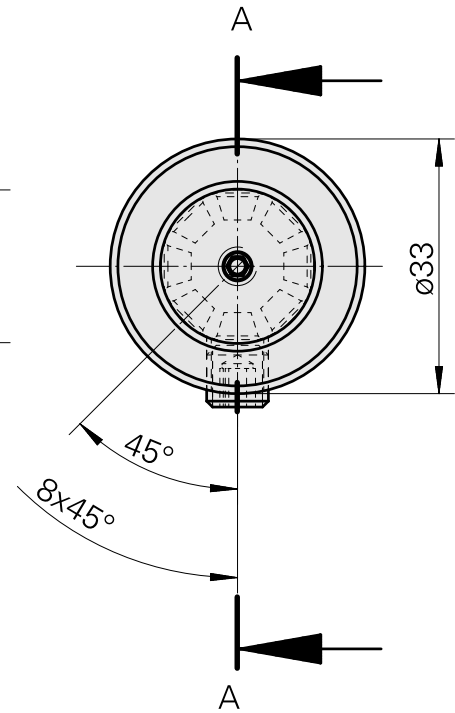

### Technische Daten

WZH Zubehörkategorie

WFB 20-12

Aufnahme

D20

Schnellwechseleinsätze

Ausdrehhalter

A-A