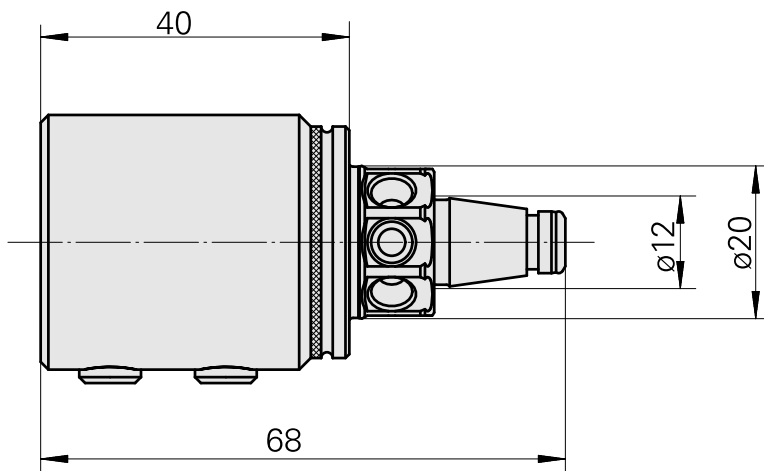

### Technische Daten

WZH Zubehörkategorie

WFB 20-12

Aufnahme

D20

Schnellwechseleinsätze

Ausdrehhalter

A-A