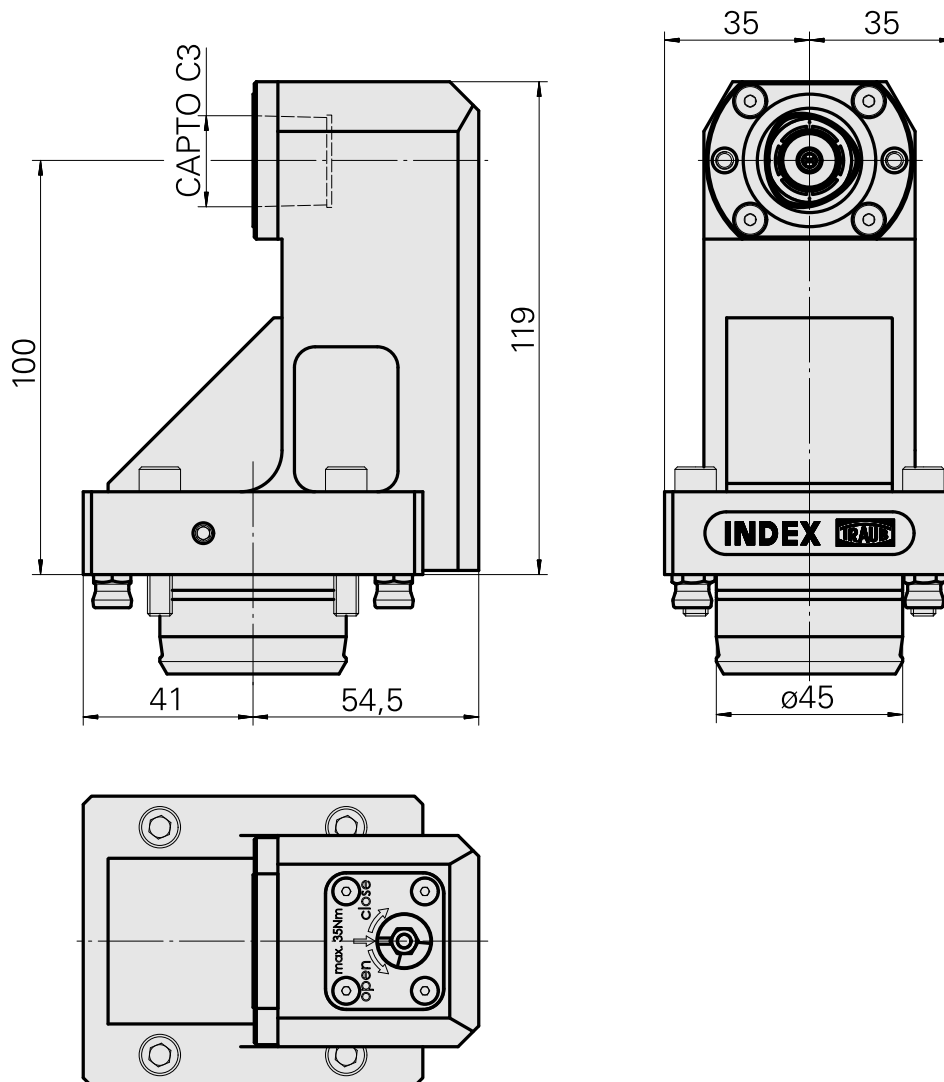

## Basic holder KPS 45 INDEX CAPTO C3

### Technical data

<b>Shank KPS</b>	KPS 45
<b>Drive</b>	not live
<b>Cooling</b>	internal
<b>Mounting</b>	INDEX CAPTO C3
<b>Pressure</b>	80 bar
<b>X [mm]</b>	100 (3.94")
<b>Y [mm]</b>	-
<b>Z [mm]</b>	0 0
<b>INDEX TRAUB products</b>	ABC65 • TNK42/65