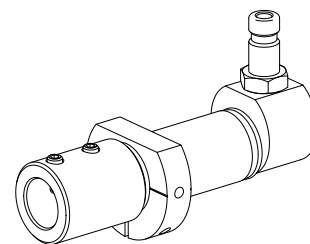

Bohrhalter D20

Technische Daten

Antrieb	nicht angetrieben
Fixierung MS	Klemmring D28,5
Kühlung	innen
Druck	80 bar
Aufnahme	D20
X [mm]	-
Y [mm]	-
Z [mm]	-
Produkte INDEX TRAUB	MS16-6 • MS22-6 • MS22-8 • MS24-6 • MS16-6 Plus