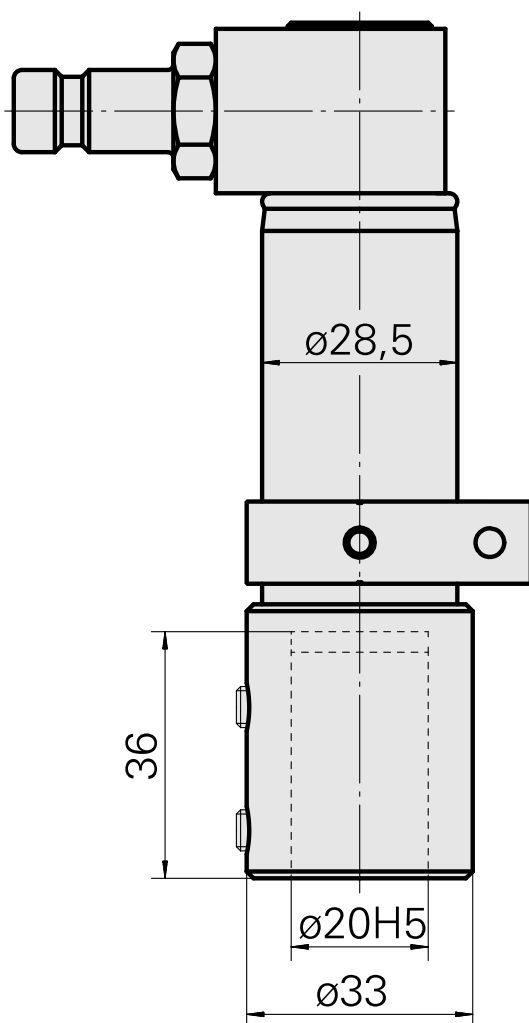

Portapunte D20

Caratteristiche tecniche

| | |
|-----------------------------|----------------------------------------------------|
| Azionamento | non azionato |
| Fissaggio MS | Anello di bloccaggio D28,5 |
| Raffreddamento | interno |
| Pressione | 80 bar |
| Attacco | D20 |
| X [mm] | - |
| Y [mm] | - |
| Z [mm] | - |
| Prodotti INDEX TRAUB | MS16-6 • MS22-6 • MS22-8 • MS24-6 • MS16-6 Plus |

Categoria acces.
portautensile
Bussola attacco con
manicotto

Attacco
D20

Attacco per utensile
3mm

[Bussola attacco con manicotto D20/ 4mm](#)

Id prodotto : 10215398

Id prodotto precedente : W68511.0404

Categoria acces.
portautensile
Bussola attacco con
manicotto

Attacco
D20

Attacco per utensile
4mm

[Bussola attacco con manicotto D20/ 5mm](#)

Id prodotto : 10832261

Id prodotto precedente : W68510.0405

Categoria acces.
portautensile
Bussola attacco con
manicotto

Attacco
D20

Attacco per utensile
5mm

[Bussola attacco con manicotto D20/ 6mm](#)

Id prodotto : 10048953

Id prodotto precedente : W68510.0406

Categoria acces.
portautensile
Bussola attacco con
manicotto

Attacco
D20

Attacco per utensile
6mm