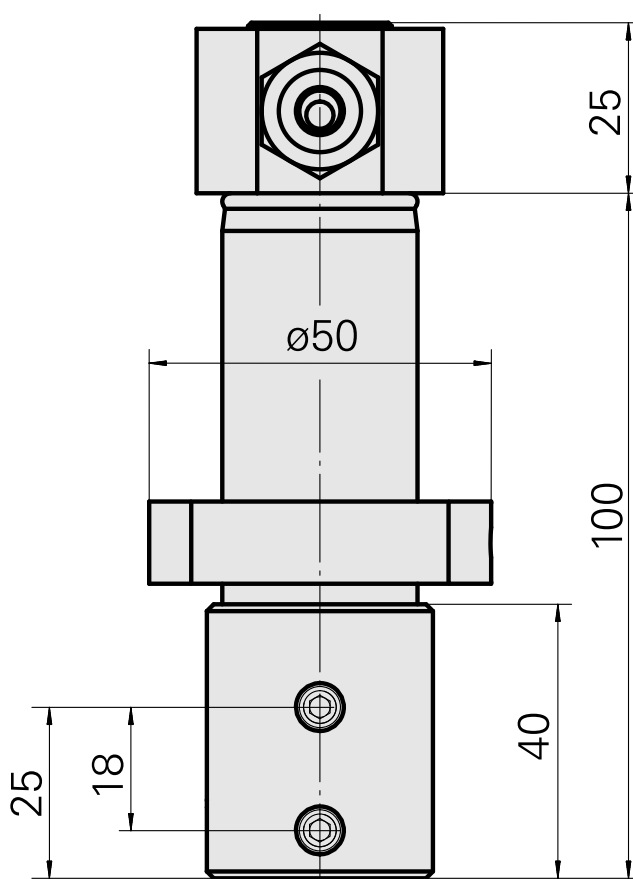

Portapunte D20

Caratteristiche tecniche

| | |
|-----------------------------|----------------------------------------------------|
| Azionamento | non azionato |
| Fissaggio MS | Anello di bloccaggio D28,5 |
| Raffreddamento | interno |
| Pressione | 80 bar |
| Attacco | D20 |
| X [mm] | - |
| Y [mm] | - |
| Z [mm] | - |
| Prodotti INDEX TRAUB | MS16-6 • MS22-6 • MS22-8 • MS24-6 • MS16-6 Plus |

Categoria acces.
portautensile
Bussola attacco con
manicotto

Attacco
D20

Attacco per utensile
3mm

[Bussola attacco con manicotto D20/ 4mm](#)

Id prodotto : 10215398

Id prodotto precedente : W68511.0404

Categoria acces.
portautensile
Bussola attacco con
manicotto

Attacco
D20

Attacco per utensile
4mm

[Bussola attacco con manicotto D20/ 5mm](#)

Id prodotto : 10832261

Id prodotto precedente : W68510.0405

Categoria acces.
portautensile
Bussola attacco con
manicotto

Attacco
D20

Attacco per utensile
5mm

[Bussola attacco con manicotto D20/ 6mm](#)

Id prodotto : 10048953

Id prodotto precedente : W68510.0406

Categoria acces.
portautensile
Bussola attacco con
manicotto

Attacco
D20

Attacco per utensile
6mm