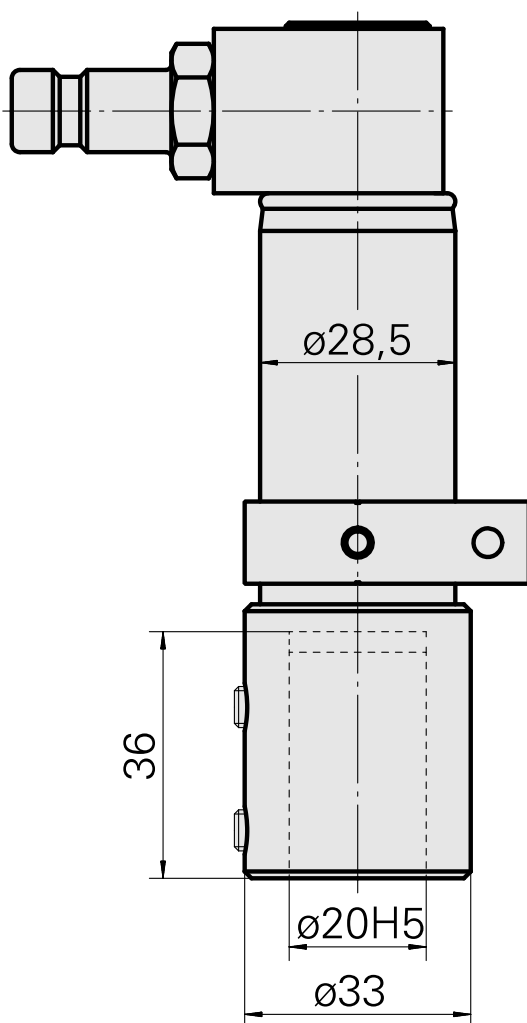

Bohrhalter D20

Technische Daten

Antrieb	nicht angetrieben
Fixierung MS	Klemmring D28,5
Kühlung	innen
Druck	80 bar
Aufnahme	D20
X [mm]	-
Y [mm]	-
Z [mm]	-
Produkte INDEX TRAUB	MS16-6 • MS22-6 • MS22-8 • MS24-6 • MS16-6 Plus

Dokumente

Für dieses Produkt sind keine Downloads vorhanden

Zubehör

Optionales Zubehör

Zubehör für Werkzeughalter

[Aufnahmebuchse mit Bund D20/ 3mm](#)

Artikel-Id : 10908982

frühere Artikel-Id : W68511.0403

WZH Zubehörkategorie	Aufnahme	Werkzeugaufnahme
Aufnahmebuchse mit	D20	3mm
Bund		

[Aufnahmebuchse mit Bund D20/ 4mm](#)

Artikel-Id : 10215398

frühere Artikel-Id : W68511.0404

WZH Zubehörkategorie	Aufnahme	Werkzeugaufnahme
Aufnahmebuchse mit	D20	4mm
Bund		

[Aufnahmebuchse mit Bund D20/ 5mm](#)

Artikel-Id : 10832261

frühere Artikel-Id : W68510.0405

WZH Zubehörkategorie	Aufnahme	Werkzeugaufnahme
Aufnahmebuchse mit	D20	5mm
Bund		

[Aufnahmebuchse mit Bund D20/ 6mm](#)