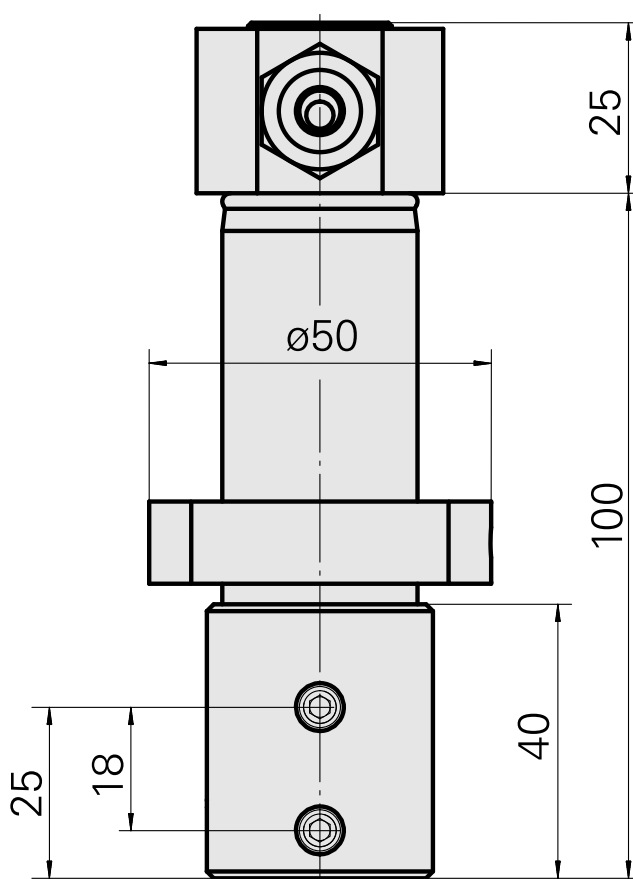

Bohrhalter D20

Technische Daten

Antrieb	nicht angetrieben
Fixierung MS	Klemmring D28,5
Kühlung	innen
Druck	80 bar
Aufnahme	D20
X [mm]	-
Y [mm]	-
Z [mm]	-
Produkte INDEX TRAUB	MS16-6 • MS22-6 • MS22-8 • MS24-6 • MS16-6 Plus

Dokumente

Für dieses Produkt sind keine Downloads vorhanden

Zubehör

Optionales Zubehör

Zubehör für Werkzeughalter

[Aufnahmebuchse mit Bund D20/ 3mm](#)

Artikel-Id : 10908982

frühere Artikel-Id : W68511.0403

WZH Zubehörkategorie	Aufnahme	Werkzeugaufnahme
Aufnahmebuchse mit	D20	3mm
Bund		

[Aufnahmebuchse mit Bund D20/ 4mm](#)

Artikel-Id : 10215398

frühere Artikel-Id : W68511.0404

WZH Zubehörkategorie	Aufnahme	Werkzeugaufnahme
Aufnahmebuchse mit	D20	4mm
Bund		

[Aufnahmebuchse mit Bund D20/ 5mm](#)

Artikel-Id : 10832261

frühere Artikel-Id : W68510.0405

WZH Zubehörkategorie	Aufnahme	Werkzeugaufnahme
Aufnahmebuchse mit	D20	5mm
Bund		

[Aufnahmebuchse mit Bund D20/ 6mm](#)