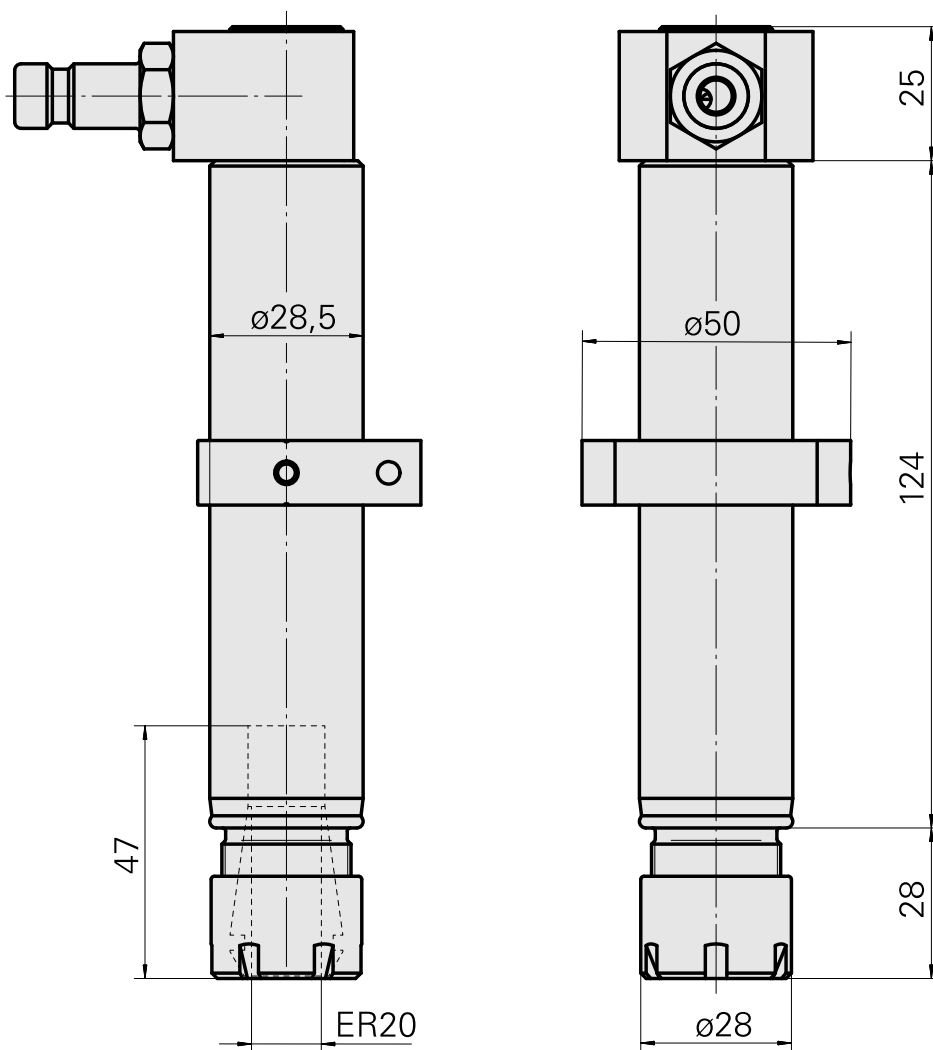

Porta-brocas ER20

Características técnicas

Acionamento	não acionado
Fixação MS	Trava de anel D28,5
Refrigeração	interno
Pressão (até)	80 bar
Recepção	ER20
X [mm]	-
Y [mm]	-
Z [mm]	-
Produtos INDEX TRAUB	A100 • MS16-6 • MS22-6 • MS22-8 • MS24-6 • MS16-6 Plus

Documentos

Não há downloads disponíveis para este produto

Acessórios

Necessário para operação

Chave

ID do produto : 10195062

ID anterior do produto : 490219.2201

PF Categoria de acessórios Ferramenta	Recepção ER20	Tipo de pinça de aperto ER 20	Fixação do tipo porca Rosca com diâmetro reduzido
Ferramenta para pinças Chaves de boca			

Acessórios opcionais

Tool holder accessories

Porca tensora

ID do produto : 10435531

ID anterior do produto : 901939.2201

PF Categoria de acessórios Garra	Recepção ER20	Tipo de pinça de aperto ER 20	Fixação do tipo porca Rosca com diâmetro reduzido
-------------------------------------	------------------	----------------------------------	---