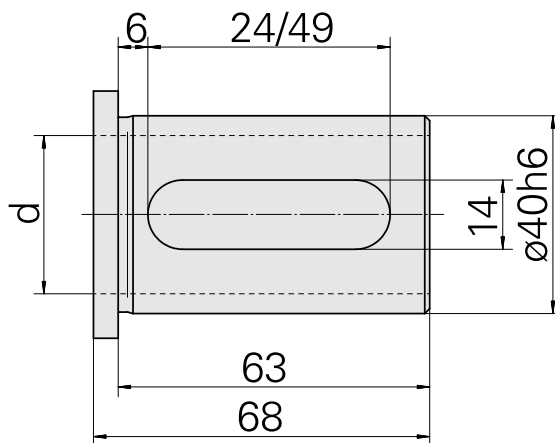

## Aufnahmebuchse mit Bund D40/ 30mm

### Technische Daten

WZH Zubehörkategorie	Aufnahmebuchse mit Bund
Aufnahme	D40
Werkzeugaufnahme	30mm