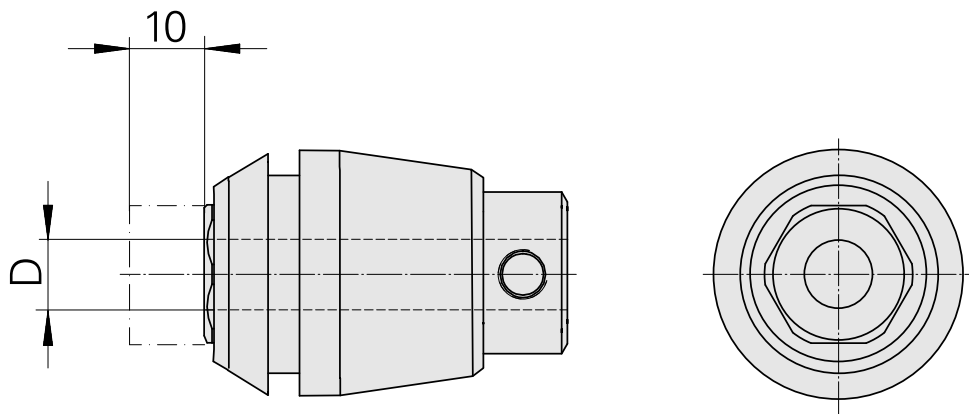

ER-Gewindebohrspannzange ET1-32 6,3mm

Technische Daten

WZH Zubehörkategorie	ER-Gewindebohrspannzange
Aufnahme	ER32
Werkzeugaufnahme	6,3mm
Spannzangentyp	ET1-32

10618837
324256

INDEX

Dokumente

Für dieses Produkt sind keine Downloads vorhanden