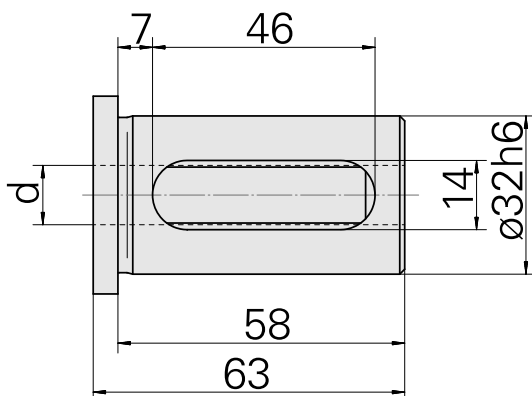

Bussola attacco con manicotto D32/ 24mm

Caratteristiche tecniche

Categoria acces. portautensile	Bussola attacco con manicotto
Attacco	D32
Attacco per utensile	24mm

Documenti

Non sono disponibili download per questo prodotto