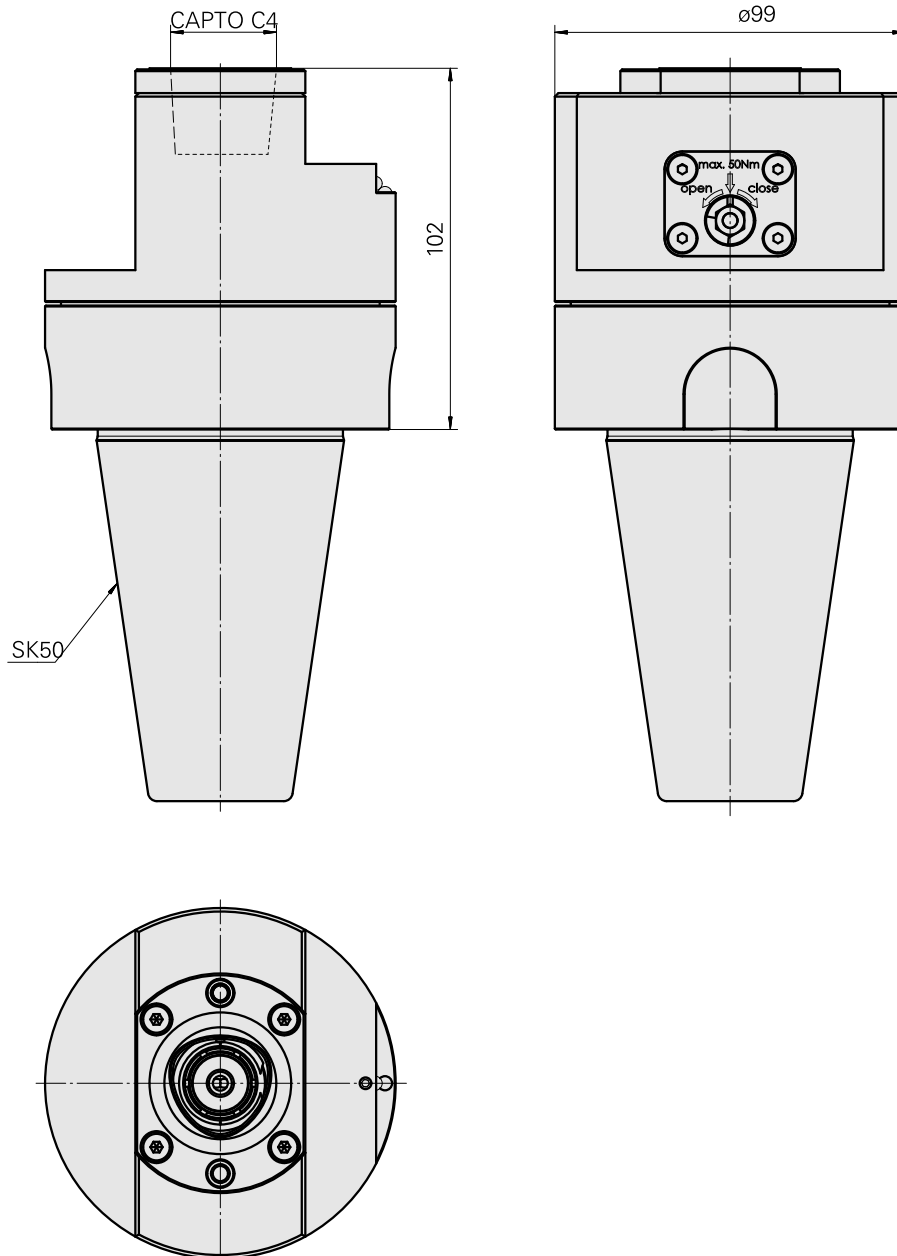

### Technische Daten

**WZH Zubehörkategorie**

Adapter für Voreinstellgeräte

**Aufnahme**

SK50 für Voreinstellgeräte

**Werkzeugaufnahme**

INDEX CAPTO C4