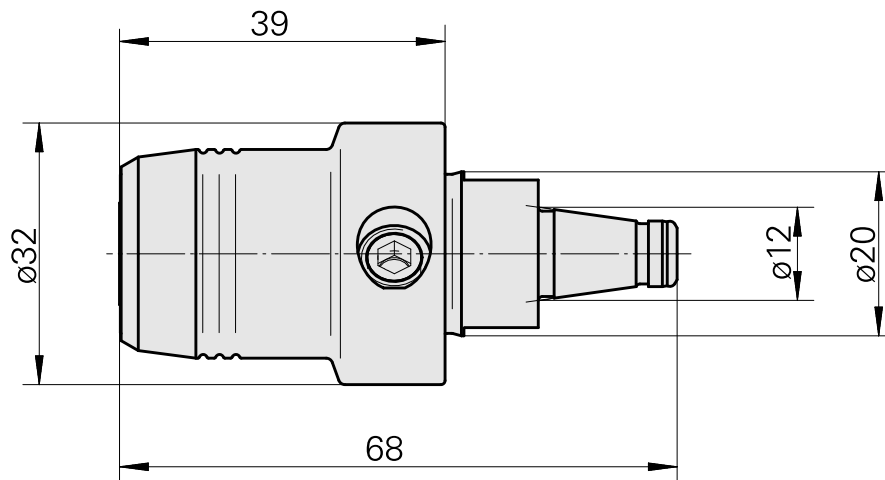

## WFB 20-12 液压膨胀刀柄 D8

### 技术特点

刀座附件类别  
夹具  
快换夹头

WFB 20-12  
液压膨胀刀柄 D8  
带液压膨胀刀柄