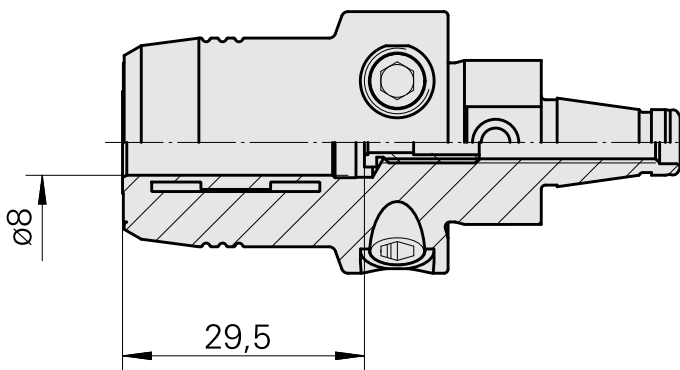

## WFB 20-12 液压膨胀刀柄 D8

### 技术特点

刀座附件类别  
夹具  
快换夹头

WFB 20-12  
液压膨胀刀柄 D8  
带液压膨胀刀柄