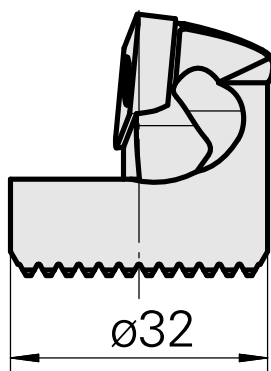

Ausdrehkopf

Technische Daten

Aufnahme

für VC.. 1604..

Kühlung

innen

Druck

50 bar

X [mm]

32

Z [mm]

22

Produkte INDEX TRAUB

G220.3 • G220 • R200 • TNX65/42 •
TNX220.3

Dokumente

Für dieses Produkt sind keine Downloads vorhanden

Zubehör

Optionales Zubehör

weiteres Zubehör

[Senkschraube Wohlhaupter Nr. 115673](#)

Artikel-Id : 10587078

frühere Artikel-Id : W00013.0026
