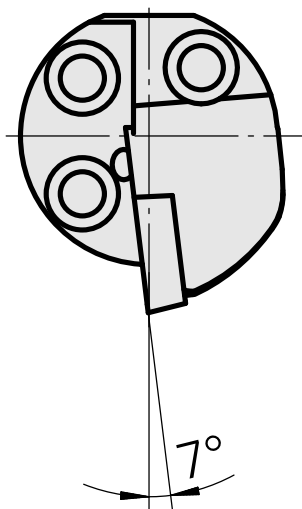

Ausdrehkopf

Technische Daten

Aufnahme

für VC.. 1604..

Kühlung

innen

Druck

50 bar

X [mm]

32

Z [mm]

22

Produkte INDEX TRAUB

G220.3 • G220 • R200 • TNX65/42 •
TNX220.3

Dokumente

Für dieses Produkt sind keine Downloads vorhanden

Zubehör

Optionales Zubehör

weiteres Zubehör

[Senkschraube Wohlhaupter Nr. 115673](#)

Artikel-Id : 10587078

frühere Artikel-Id : W00013.0026
