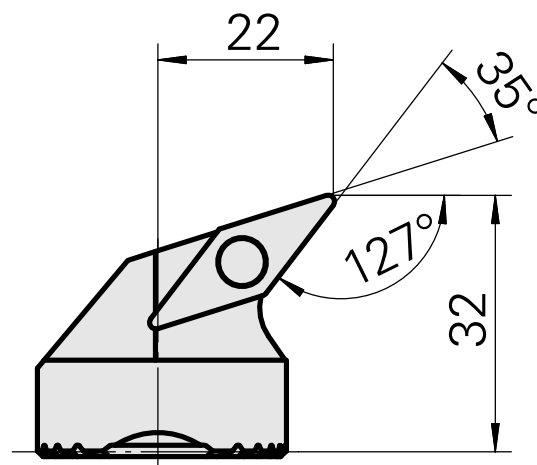

Ausdrehkopf

Technische Daten

Aufnahme

für VC.. 1604..

Kühlung

innen

Druck

50 bar

X [mm]

32

Z [mm]

22

Produkte INDEX TRAUB

G220.3 • G220 • R200 • TNX65/42 •
TNX220.3

Dokumente

Für dieses Produkt sind keine Downloads vorhanden