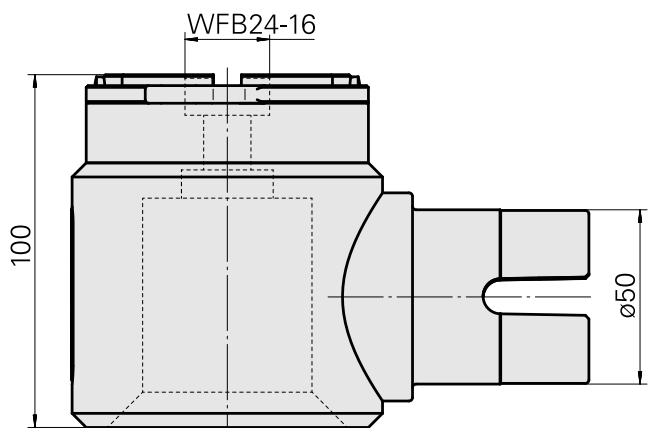

Adapter Montagehilfe WFB 24-16

Technical data

WZH Zubehörkategorie

Adapter Montagehilfe

Werkzeugaufnahme

WFB 24-16

Documents

No downloads available for this product