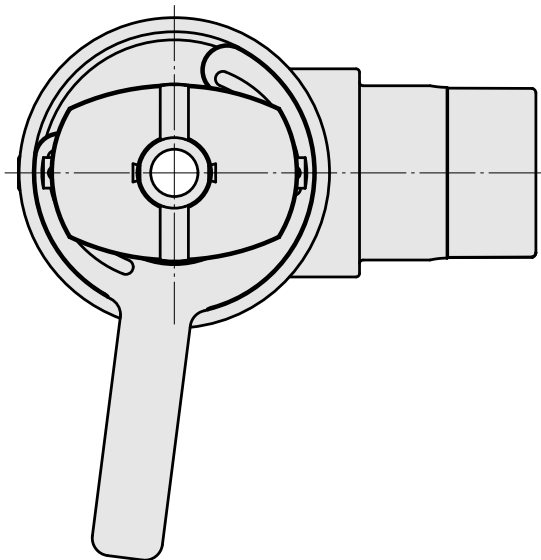

Adapter Montagehilfe WFB 24-16

Technical data

WZH Zubehörkategorie

Adapter Montagehilfe

Werkzeugaufnahme

WFB 24-16

Documents

No downloads available for this product