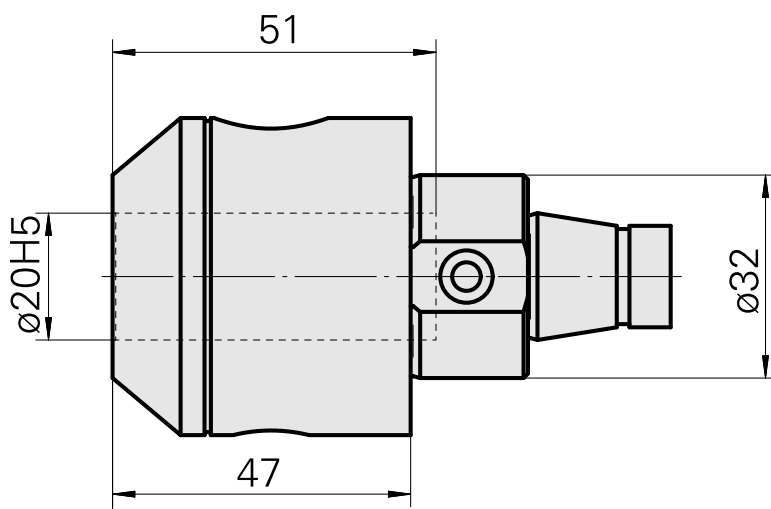

WFB 32-20 D20

Características técnicas

Catégorie d'accessoires PO

WFB 32-20

Attachement

D20

Inserts à changement rapide

attachement Weldon

Documentos

Não há downloads disponíveis para este produto

Acessórios

Acessórios opcionais

Outros acessórios

[Douille attachement collerette D20](#)

ID do produto : 10063939

ID anterior do produto : W68510.04--
