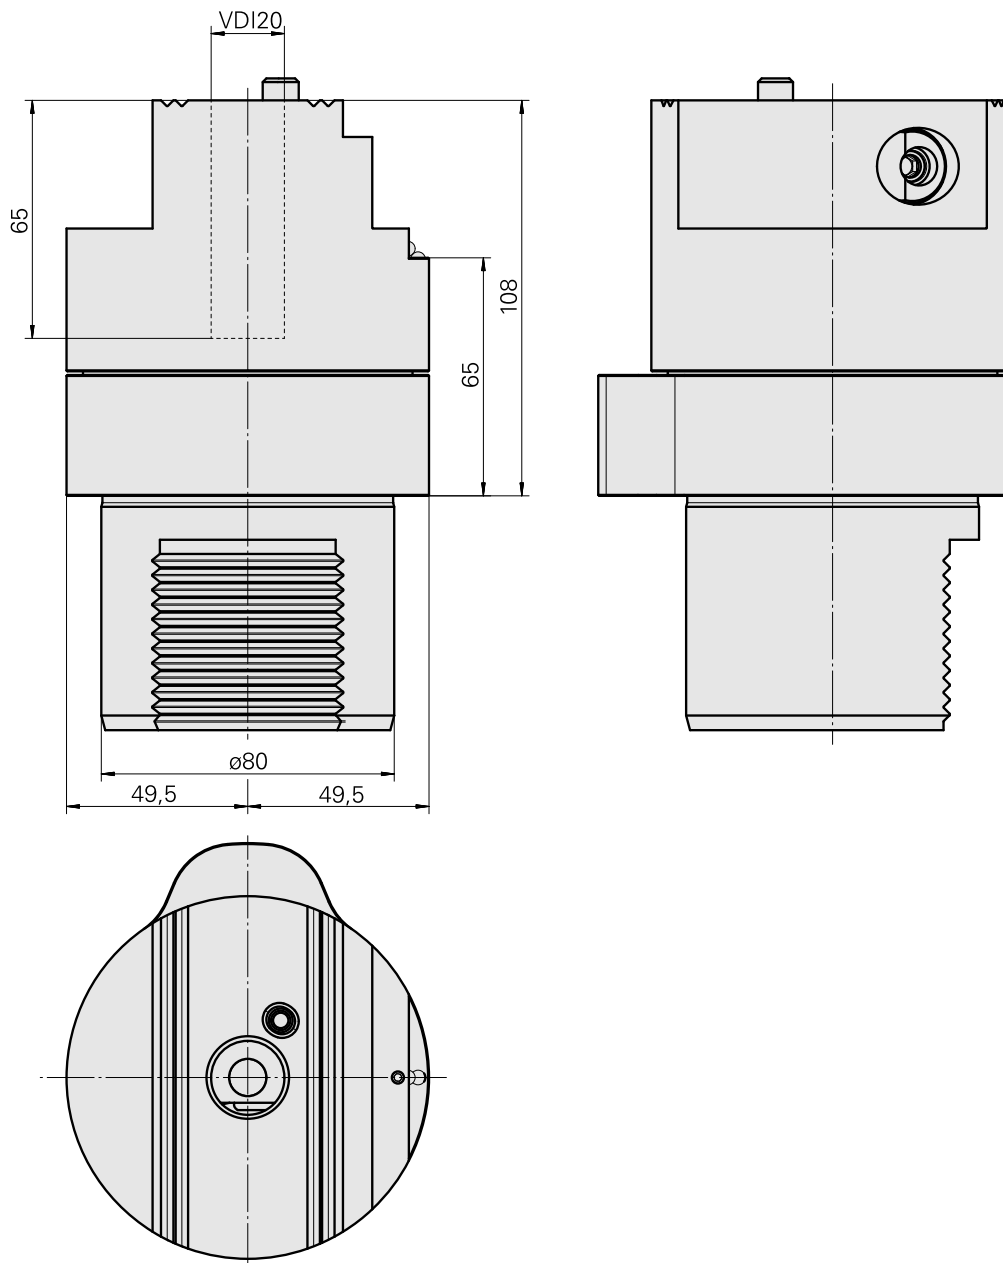

Voreinst. D80/VDI20

Technische Daten

WZH Zubehörkategorie

Adapter für Voreinstellgeräte

Aufnahme

D80 für Voreinstellgeräte

Werkzeugaufnahme

VDI 20