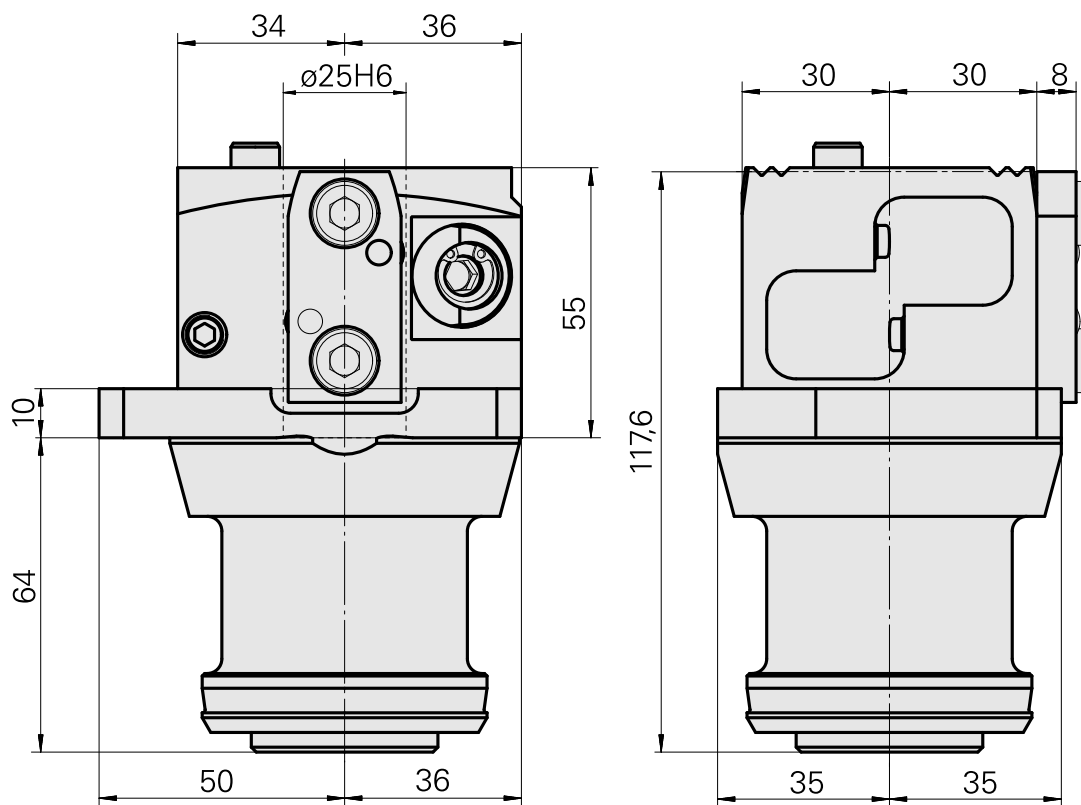

Mount

Características técnicas

PF Categoria de acessórios

Montagem bloco pré-ajustagem

Alojamento de ferramenta

VDI 25

Documentos

Não há downloads disponíveis para este produto