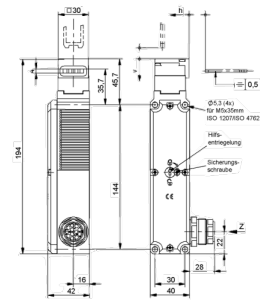

Sicherheitss.stroml.verrieg.

Technische Daten

Elektrische Baugruppen	Sicherheitsschalter
Länge	192 Millimeter
Breite	68 Millimeter
Höhe	42 Millimeter
Spannung [V]	12 Volt
Schutzart	IP65

Für dieses Produkt ist aktuell keine 3-Seiten-Ansicht verfügbar