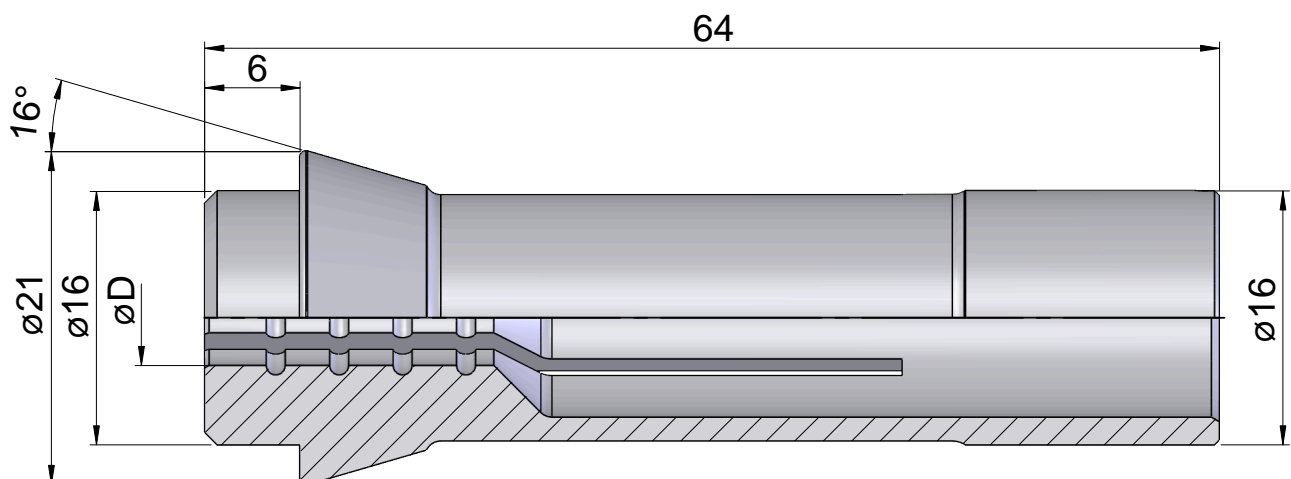

Pinça de aperto 1212E/F16 Ø=13,00

Características técnicas

De momento, não estão definidas quaisquer características técnicas complementares para esse produto

Documentos

Não há downloads disponíveis para este produto