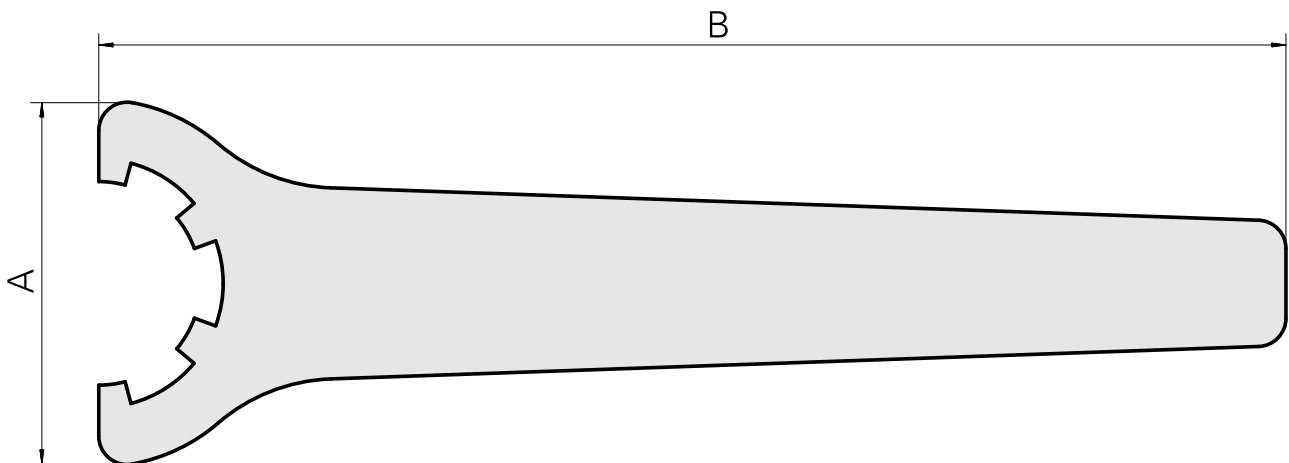

## Chiave

### Caratteristiche tecniche

<b>Categoria acces. portautensile</b>	Attrezzo per pinze di serrag.
<b>Attacco</b>	ER40
<b>Tipo pinza di serraggio</b>	ER 40
<b>Tipo dado di serraggio</b>	Filettatura interna
<b>Strumento per pinze</b>	Chiave dado di serraggio