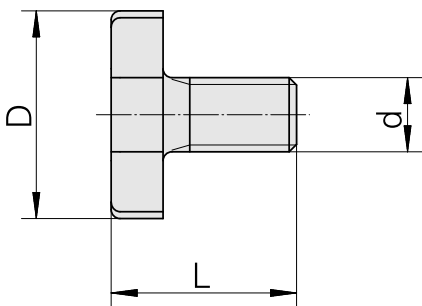

## Screw

### Technische Daten

WZH Zubehörkategorie

Fräseranzugsschraube

Aufnahme

M5