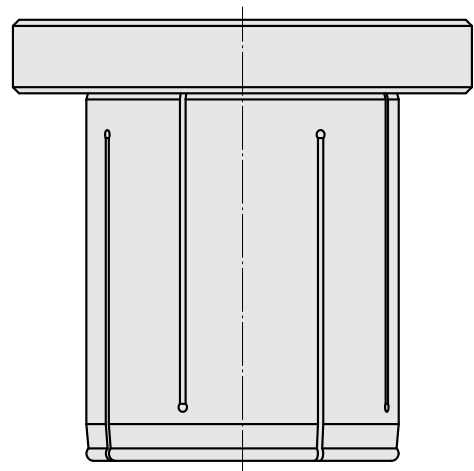

Reduzierungen für Hydrodehn D51/ D36

Technische Daten

WZH Zubehörkategorie	Reduzierungen für Hydrodehn
Aufnahme	D51
Werkzeugaufnahme	D36

Dokumente

Produkthinweise

[DE \(pdf\)](#)

[EN \(pdf\)](#)

[FR \(pdf\)](#)