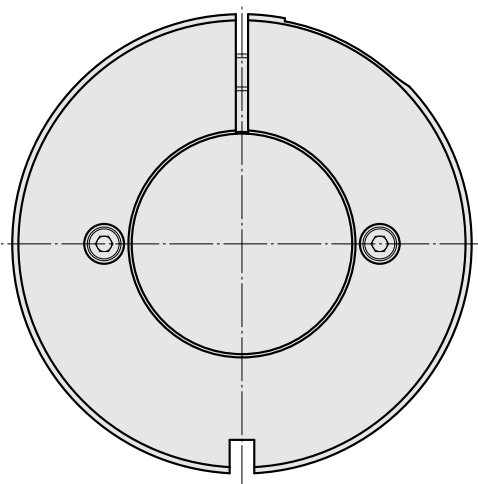

Reduzierungen für Hydrodehn D51/ D36

Technische Daten

WZH Zubehörkategorie	Reduzierungen für Hydrodehn
Aufnahme	D51
Werkzeugaufnahme	D36

Dokumente

Produkthinweise

[DE \(pdf\)](#)

[EN \(pdf\)](#)

[FR \(pdf\)](#)