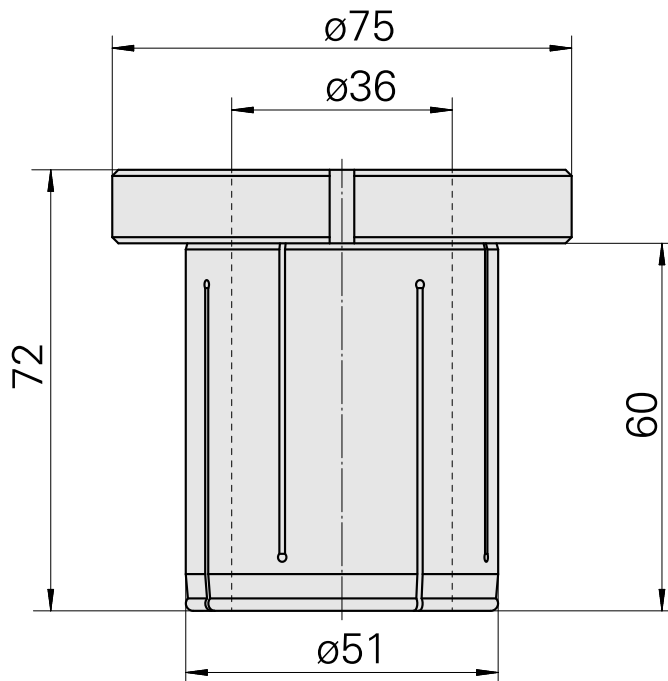

Reduzierungen für Hydrodehn D51/ D36

Technische Daten

WZH Zubehörkategorie	Reduzierungen für Hydrodehn
Aufnahme	D51
Werkzeugaufnahme	D36

Dokumente

Produkthinweise

[DE \(pdf\)](#)

[EN \(pdf\)](#)

[FR \(pdf\)](#)