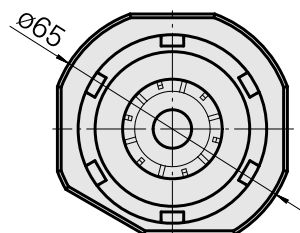

Porte-foret VDI 30 ER32, Forme E4

Données techniques

Queue VDI	VDI 30
Entraînement	non entraîné
Fixation VDI	aucune
Arrosage	central
Pression	20 bar
Attachement	ER32
Réversible 180°	non
support de données	contrôler l'alésage logement
X [mm]	76
Y [mm]	-
Z [mm]	-
Produits INDEX TRAUB	IT600 • V100 • TNA300 • V160C • V160G