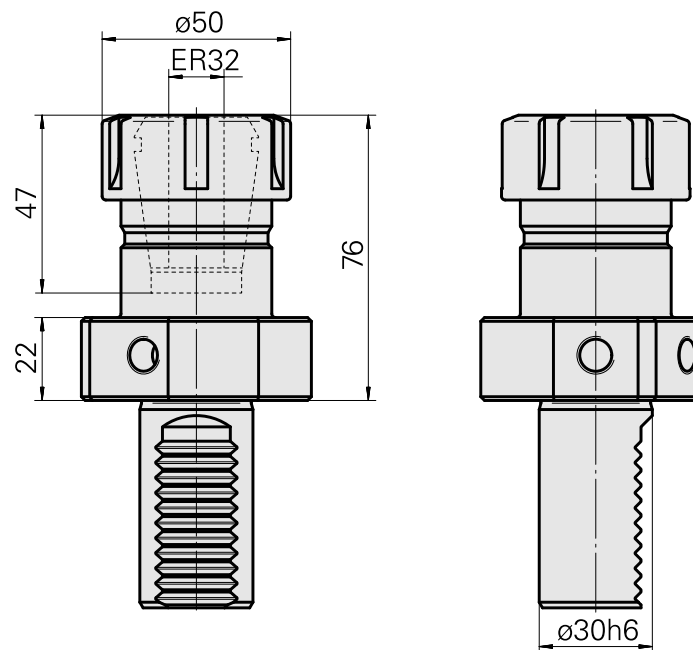

Porte-foret VDI 30 ER32, Forme E4

Données techniques

Queue VDI	VDI 30
Entraînement	non entraîné
Fixation VDI	aucune
Arrosage	central
Pression	20 bar
Attachement	ER32
Réversible 180°	non
support de données	contrôler l'alésage logement
X [mm]	76
Y [mm]	-
Z [mm]	-
Produits INDEX TRAUB	IT600 • V100 • TNA300 • V160C • V160G

Documents

Aucun téléchargement n'est disponible pour ce produit

Accessoires

Nécessaire à l'exploitation

[Clé](#)

ID produit : 10181051

Ancienne ID produit : 490219.0321

Catégorie d'accessoires PO Outil	Attachement ER32	Type de pince de bridage ER 32	Type d'écrous de serrage Filet inter
Outil pour pinces de serrage Clé pour écrou de serrage			

Accessoires optionnels

Accessoires de porte-outils

[Écrou de serrage](#)

ID produit : 10117729

Ancienne ID produit : 901939.0321

Catégorie d'accessoires PO Écrou de serrage	Attachement ER32	Type de pince de bridage ER 32	Type d'écrous de serrage Filet inter
--	---------------------	-----------------------------------	---

INDEX

Pince de taraudage

ID produit : 10601144
Ancienne ID produit : WZ9990.9509F

Pince de serrage

ID produit : 10659178
Ancienne ID produit : W999068-
