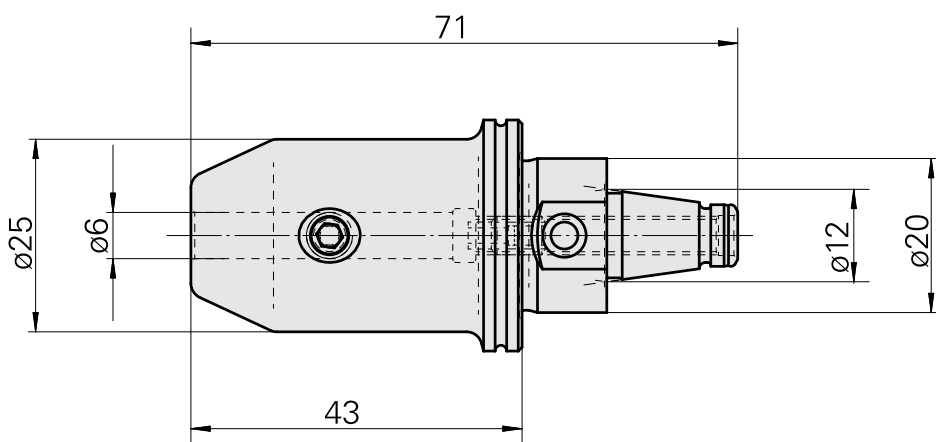

### Technische Daten

WZH Zubehörkategorie

WFB 20-12

Aufnahme

D6

Schnellwechseleinsätze

Weldon-Aufnahme